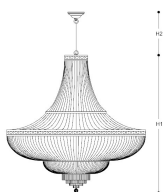

1020/144

1020

Lampada a sospensione in metallo con finitura nichel, pendagliera Swarovski Elements. Disponibile in varianti cromatiche e dimensionali. Catalogo Classico Opera.

DESIGNER

[ITAL-AMP Studio](#)