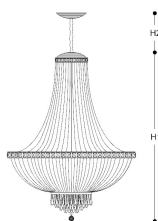

1030/100

ME MORY

Lampada a sospensione in metallo con finitura oro antico, pendagliera in Swarovski Elements.
Disponibile in varianti dimensionali e cromatiche. Catalogo Classico Opera.

DESIGNER

ITALAMP Studio

DIMENSIONI

Diametro: 100 cm

Altezza 1: 137 cm

Altezza 2: 100 cm

TIPOLOGIA

Montaggio: Sospensione

Utilizzo: Interno

PENDAGLIERIA

SW - Cristallo

DISPONIBILE ANCHE IN

Vetro trasparente

LAMPADINE

Eco Alogena: 20x30w - E14

Energy saving: 20x8w - E14

Led: 20x4w - E14

INFORMAZIONI ELETTRICHE

Dimmerabile: Si

Driver:

Tensione: 230V

Classe energetica: A++ → E

METALLO

Oro Antico

CERTIFICAZIONI

MATERIALI

Swarovski, Metallo