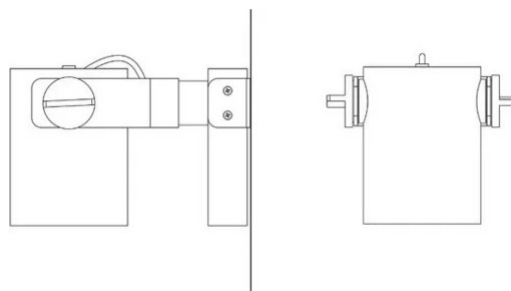

# R11

Fascio medio

Emiliana Martinelli

Elio Martinelli

colori

Tipologia      Faretti  
Utilizzo        Interno

230V   35 W   5040 lm

luce diretta

Apparecchio a luce diretta orientabile per interno con supporto da parete. Sorgente di luce a LED con diversi fasci luminosi.  
Struttura in alluminio verniciato.  
Completo di alimentatore elettronico.

### Dimensioni

Altezza	16 cm
Profondità	24 cm
Diametro	12 cm
Lunghezza cavo alimentazione	0 cm
Peso	2.2 Kg