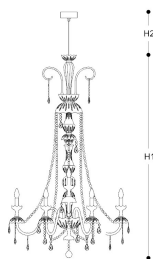

238/12+6

SABIK

DESIGNER

[Stefano Traverso](#)

[Roberta Vitadello](#)