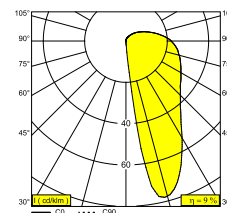

## LOGIC MINI W R

304 30 12 A

AVAILABLE IN

**ALU GREY** 304 30 12 A

**BLACK** 304 30 12 B

**FLEMISH BRONZE OUTDOOR** 304 30 12 FBRX

**ANTHRACITE** 304 30 12 N

**WHITE** 304 30 12 W