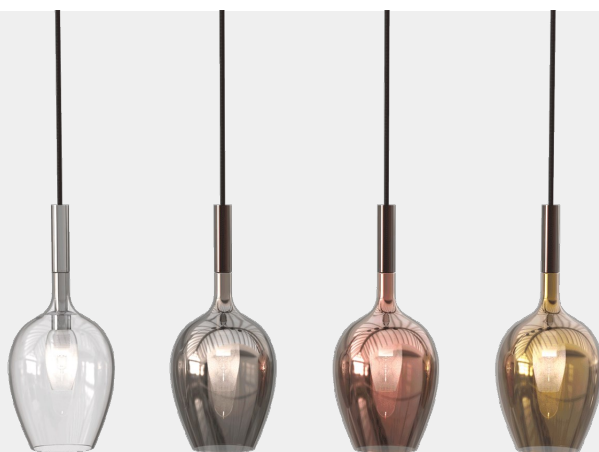

3 0 5 0 / S 1

ROSE'

Lampada a sospensione in metallo con finitura cromo o canna di fucile e diffusore in vetro soffiato metallizzato. Disponibile in varianti cromatiche.

DESIGNER

Daniilo De Rossi