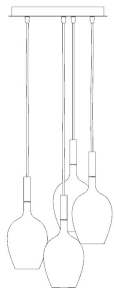

3 0 5 0 / S 4

ROSE'

Lampada a sospensione in metallo con finitura cromo e diffusori in vetro soffiato trasparente.
Disponibile in varianti cromatiche.

DESIGNER

Daniilo De Rossi