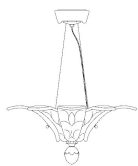

60 / 55 - 3 C

60

Lampada a sospensione con foglie in vetro acidato e struttura in metallo con finitura nichel. Disponibile in varianti dimensionali e cromatiche. Catalogo Classico Opera.

DESIGNER

Roberta Vitadello

DIMENSIONI

Diametro: 57 cm

Altezza 1: 25 cm

Altezza 2: 100 cm

TIPOLOGIA

Montaggio: Sospensione

Utilizzo: Interno

VETRO / CRISTALLO

Acidato

DISPONIBILE ANCHE IN

Graniglia

LAMPADINE

Eco Alogena: 3x30w - E14

Energy saving: -

Led: 3x4w - E14

INFO ELETTRICHE

Dimmerabile: Si

Driver:

Tensione: 230V

Classe energetica: A++ → E

METALLO

Nichel Lucido

DISPONIBILE ANCHE IN

Oro Lucido

CERTIFICAZIONI

MATERIALI

Vetro, Metallo