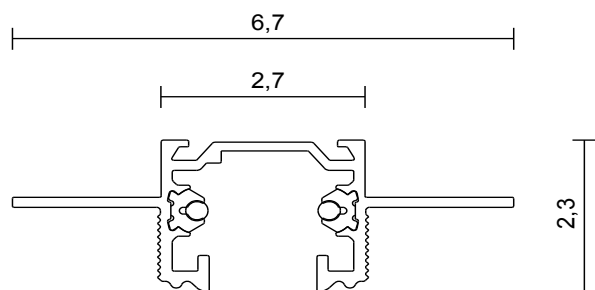

LED direct - accent

sorgente luminosa

LED 48V DC

light source:

grado IP - IP grade:

20

lunghezza - length:

100 cm

simboli costruttivi:

symbols:

Dimensioni - Dimensions

lunghezza - length: 100 cm

La presente scheda tecnica è di proprietà di EGOLUCE srl. Tutti i diritti sono riservati. Le fotografie, le descrizioni degli apparecchi, disegni quotati ed i valori fotometrici menzionati sono a titolo indicativo e non costituiscono alcun impegno per la nostra società che si riserva di apportare, in qualsiasi momento e senza preavviso, tutte le modifiche che riterrà opportune.

7369
Curva 90° interna
90° internal curve

.01 Bianco - White
.02 Nero - Black

7370
Curva 90° esterna
90° external curve

.01 Bianco - White
.02 Nero - Black

EGOLUCE s.r.l., via I. Newton 12 - 20016 Pero - Milano
telefono +39 02 339586.1 - fax. +39 02 3535112
e-mail: info@egoluce.com - http://www.egoluce.com

24 x 6 x 5 cm

SELV

0110/DIM**LED dimmer**
IN: 12/24/48V max 12A
OUT: 12/24/48V

16,4 x 3,8 x 2,5 cm

**0110/DIM/MINI****LED dimmer**
IN: 12/24/48V
OUT: 12/24/48V 6A

13,2 x 2,2 x 1,9 cm

**DIMMER** a tensione costante
DIMMER constant voltage**0112/48/DIM****LED dimmer**
IN: 12/24/48V
OUT: 12/24/48V 6,5A