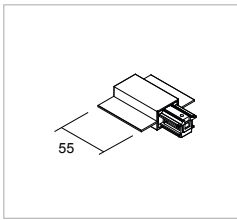

7364D 7364S
Alimentazione destra e sinistra
Right and left power supply

.01 Bianco - White
.02 Nero - Black