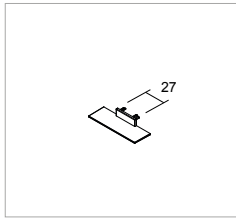

7365
Tappo di chiusura
Closing head

.02 Nero - Black