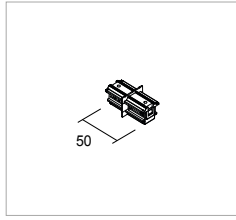

simboli costruttivi:

symbols:

Dimensioni - Dimensions

lunghezza - length: 100 cm

La presente scheda tecnica è di proprietà di EGOLUCE srl. Tutti i diritti sono riservati. Le fotografie, le descrizioni degli apparecchi, disegni quotati ed i valori fotometrici menzionati sono a titolo indicativo e non costituiscono alcun impegno per la nostra società che si riserva di apportare, in qualsiasi momento e senza preavviso, tutte le modifiche che riterrà opportune.

.01 Bianco - White
.02 Nero - Black

7365
Tappo di chiusura
Closing head

.02 Nero - Black

7346
Giunto lineare con contatti
Mechanical connector (with electrical contacts)

.01 Bianco - White
.02 Nero - Black