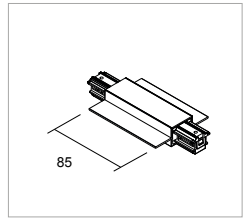

7366
Alimentazione centrale
Central Connector

.02 Nero - Black