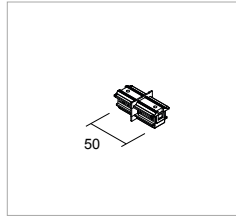

simboli costruttivi:

symbols:

Dimensioni - Dimensions

lunghezza - length: 100 cm

La presente scheda tecnica è di proprietà di EGOLUCE srl. Tutti i diritti sono riservati. Le fotografie, le descrizioni degli apparecchi, disegni quotati ed i valori fotometrici menzionati sono a titolo indicativo e non costituiscono alcun impegno per la nostra società che si riserva di apportare, in qualsiasi momento e senza preavviso, tutte le modifiche che riterrà opportune.

.01 Bianco - White
.02 Nero - Black

7365
Tappo di chiusura
Closing head

.02 Nero - Black

7346
Giunto lineare con contatti
Mechanical connector (with electrical contacts)

.01 Bianco - White
.02 Nero - Black