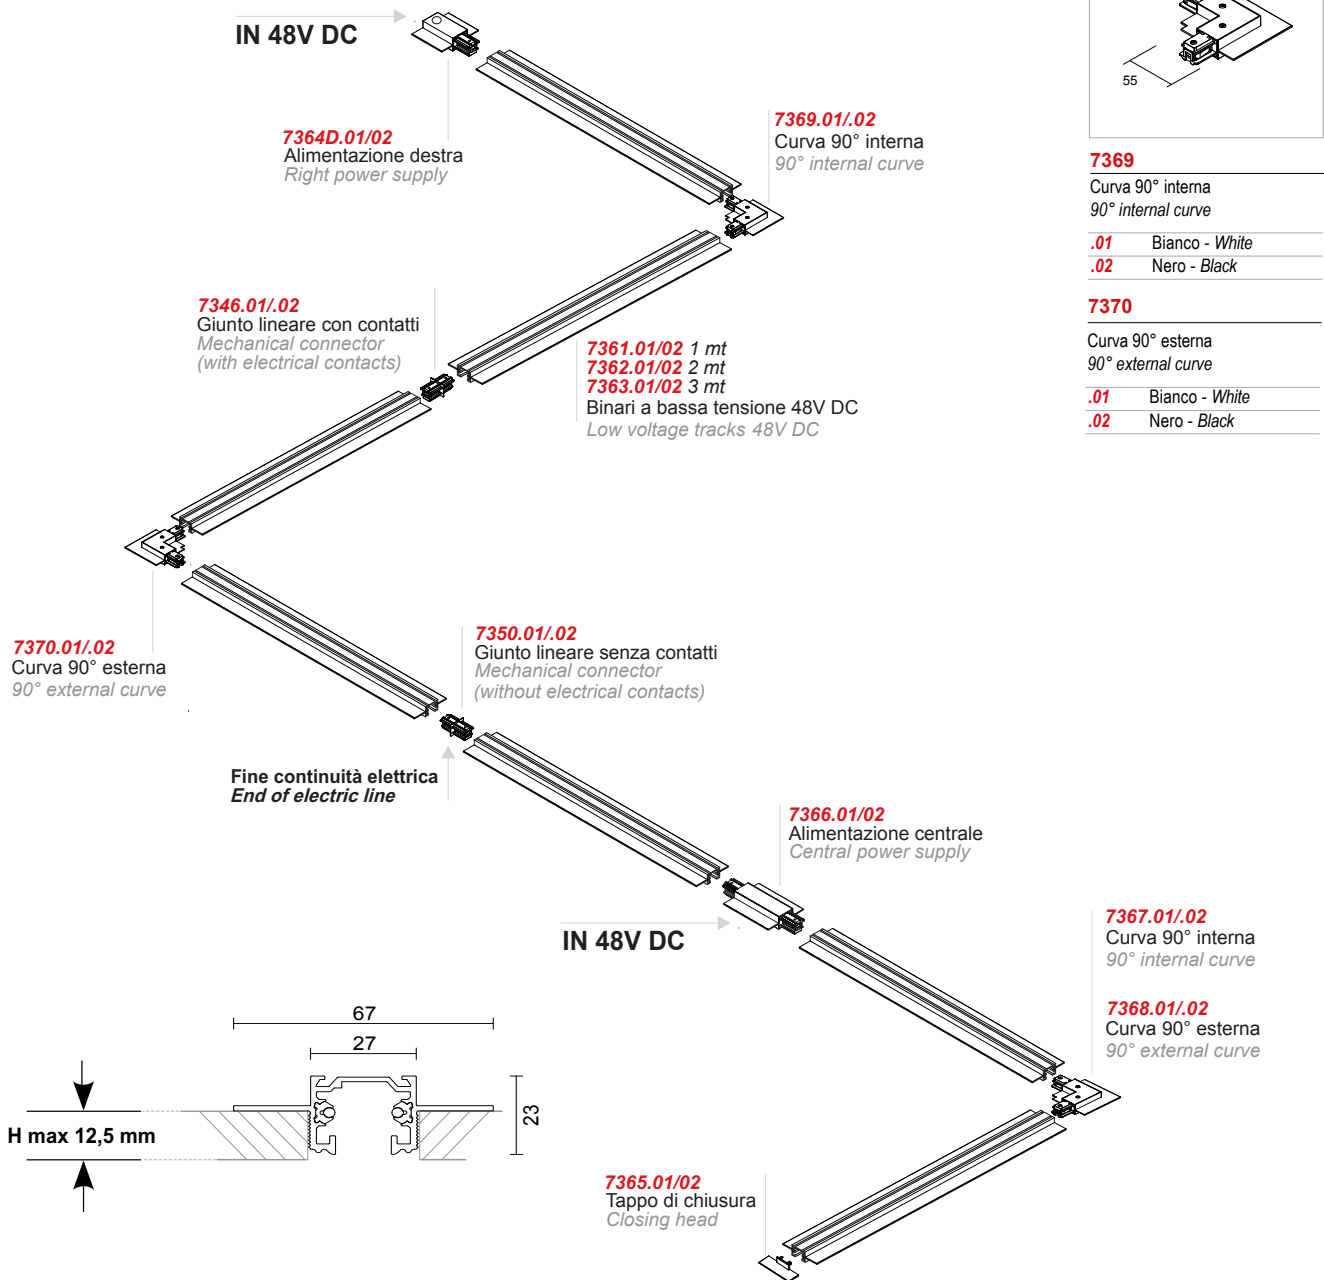

LED direct - accent

sorgente luminosa

LED 48V DC

light source:

grado IP - IP grade:

20

lunghezza - length:

100 cm

simboli costruttivi:

symbols:

Dimensioni - Dimensions

lunghezza - length: 100 cm

La presente scheda tecnica è di proprietà di EGOLUCE srl. Tutti i diritti sono riservati. Le fotografie, le descrizioni degli apparecchi, disegni quotati ed i valori fotometrici menzionati sono a titolo indicativo e non costituiscono alcun impegno per la nostra società che si riserva di apportare, in qualsiasi momento e senza preavviso, tutte le modifiche che riterrà opportune.

7369
Curva 90° interna
90° internal curve

.01 Bianco - White
.02 Nero - Black

7370
Curva 90° esterna
90° external curve

.01 Bianco - White
.02 Nero - Black

EGOLUCE s.r.l., via I. Newton 12 - 20016 Pero - Milano
telefono +39 02 339586.1 - fax. +39 02 3535112
e-mail: info@egoluce.com - http://www.egoluce.com

24 x 6 x 5 cm

SELV

0110/DIM**LED dimmer**
IN: 12/24/48V max 12A
OUT: 12/24/48V

16,4 x 3,8 x 2,5 cm

**0110/DIM/MINI****LED dimmer**
IN: 12/24/48V
OUT: 12/24/48V 6A

13,2 x 2,2 x 1,9 cm

**DIMMER** a tensione costante
DIMMER constant voltage**0112/48/DIM****LED dimmer**
IN: 12/24/48V
OUT: 12/24/48V 6,5A