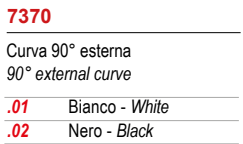

finiture - finishes:

.01 bianco

.01 white

.02 nero

.02 black

marcatura:

CE

marking:

.01 Bianco - White
.02 Nero - Black

7365
Tappo di chiusura
Closing head

.02 Nero - Black

7346
Giunto lineare con contatti
Mechanical connector (with electrical contacts)

.01 Bianco - White
.02 Nero - Black

7350
Giunto lineare senza contatti
Mechanical connector (without electrical contacts)

.01 Bianco - White
.02 Nero - Black

7366
Alimentazione centrale
Central Connector

.02 Nero - Black

Esempio di configurazione - *Configuration example*

7369
Curva 90° interna
90° internal curve

.01 Bianco - White
.02 Nero - Black

7370
Curva 90° esterna
90° external curve

.01 Bianco - White
.02 Nero - Black

EGOLUCE s.r.l., via I. Newton 12 - 20016 Pero - Milano
telefono +39 02 339586.1 - fax. +39 02 3535112
e-mail: info@egoluce.com - http://www.egoluce.com