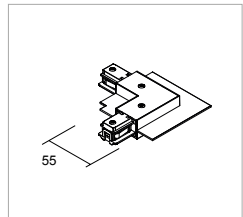

simboli costruttivi:

symbols:

Dimensioni - Dimensions

lunghezza - length: 100 cm

La presente scheda tecnica è di proprietà di EGOLUCE srl. Tutti i diritti sono riservati. Le fotografie, le descrizioni degli apparecchi, disegni quotati ed i valori fotometrici menzionati sono a titolo indicativo e non costituiscono alcun impegno per la nostra società che si riserva di apportare, in qualsiasi momento e senza preavviso, tutte le modifiche che riterrà opportune.

.01 Bianco - White
.02 Nero - Black

7365
Tappo di chiusura
Closing head

.02 Nero - Black

7346
Giunto lineare con contatti
Mechanical connector (with electrical contacts)

.01 Bianco - White
.02 Nero - Black

7350
Giunto lineare senza contatti
Mechanical connector (without electrical contacts)

.01 Bianco - White
.02 Nero - Black

7366
Alimentazione centrale
Central Connector

.02 Nero - Black

Esempio di configurazione - *Configuration example*

7369
Curva 90° interna
90° internal curve

.01 Bianco - White
.02 Nero - Black

7370
Curva 90° esterna
90° external curve

.01 Bianco - White
.02 Nero - Black

EGOLUCE s.r.l., via I. Newton 12 - 20016 Pero - Milano
telefono +39 02 339586.1 - fax. +39 02 3535112
e-mail: info@egoluce.com - http://www.egoluce.com