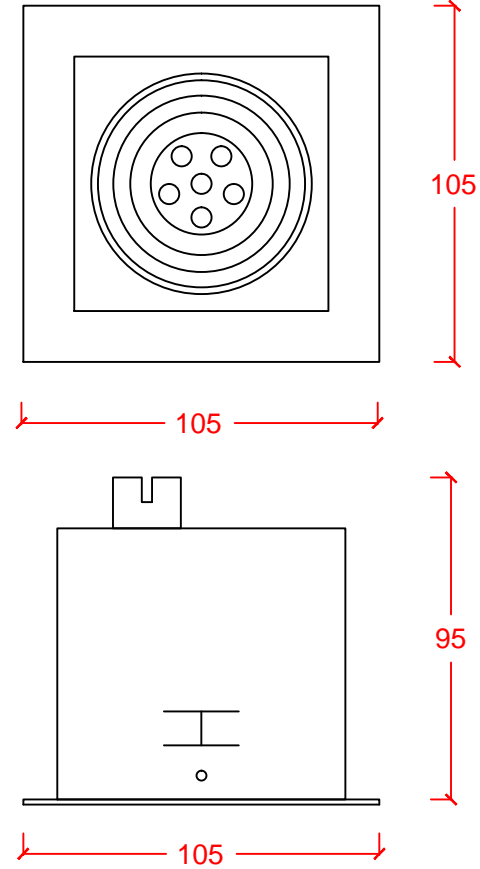

ADJUSTABLE 1x

DR-LIGHT

Sıvaaltı tavan armatürü Recessed ceiling luminaire
Metal gövde ve çerçeve Metal body and frame
Mat bronz bitiş Mat bronze finish
Alüminyum boyalı halkalar Aluminum painted rings
GU10 duyu GU10 lampholder
Led ışık kaynağı Led light source