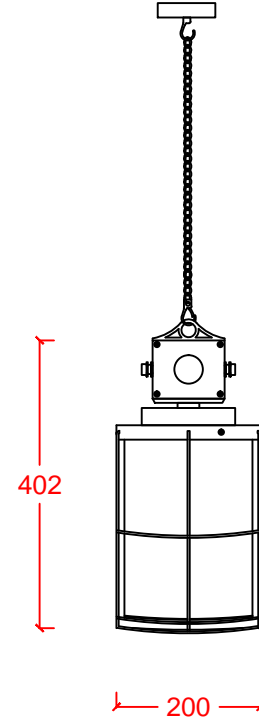

ADONIS

gri

DR-LIGHT

Dekoratif sarkıt Decorative ceiling luminaire
Metal gövde Metal body
Pleksi difüzör Plexi diffuser
Ayarlanabilir zincir askı takımı Adjustable chain suspension
E27 duy E27 lampholder
Halojen/Led ışık kaynağı Halogen/Led light source

ÜRÜN KODU PRODUCT CODE	AMPUL TİPİ LAMP TYPE	GÜÇ WATT	DUY LAMPHOLDER
---------------------------	-------------------------	-------------	-------------------

ADONIS	Halogen	46W	E27
ADONIS	Led	10W	E27

IP20   KG → 2500 gr