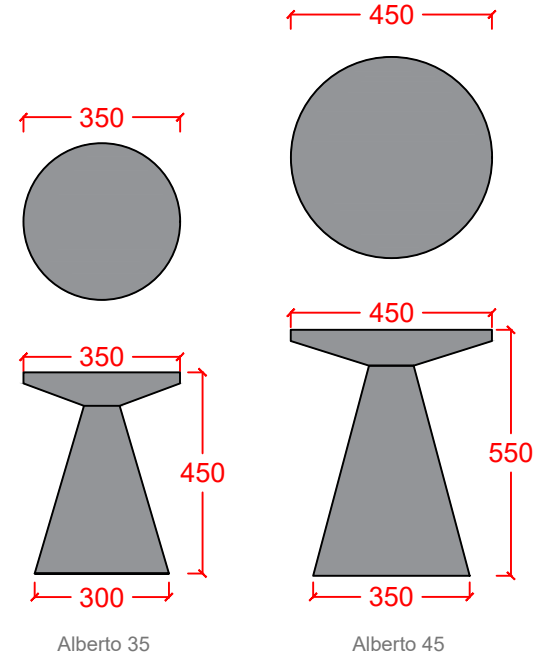

ALBERTO 35&45

DR LIGHT
MASTER OF LIGHT

Dekoratif sehpa Decorative coffee table
Ahşap amerikan ceviz gövde Wooden american walnut body

ÜRÜN KODU
PRODUCT CODE

ALBERTO 35
ALBERTO 45

*Boyutlar milimetre cinsindedir. Dimensions are in millimeters.

↓
KG → 9.8 kg Alberto 35
18.9 kg Alberto 45