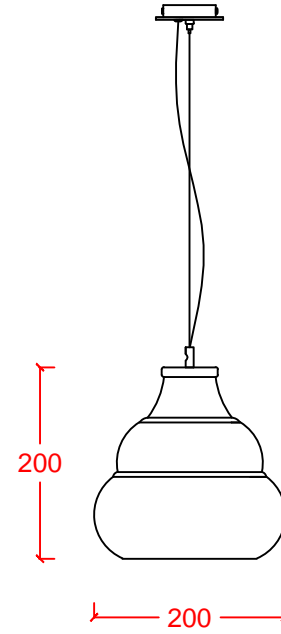

# ALEXANDRA CEILING

mat  
bronz

**DR-LIGHT**

Dekoratif sarkıt Decorative ceiling luminaire  
Metal gövde Metal body  
Mat bronz boyalı bitiş Mat bronze painted finish  
Ayarlanabilir çelik askı takımı Adjustable steel suspension  
E14 duy E14 lampholder  
Led ışık kaynağı Led light source

ÜRÜN KODU  
PRODUCT CODE

AMPUL TİPİ  
LAMP TYPE

GÜÇ  
WATT

DUY  
LAMPHOLDER

ALEXANDRA CEILING

Led

1x1.6W

E14