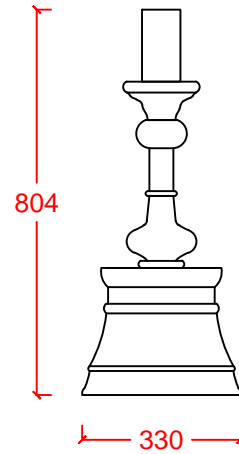

ALEXANDRA FLOOR

ALEXANDRA MINI FLOOR

ÜRÜN KODU PRODUCT CODE	AMPUL TİPİ LAMP TYPE	GÜÇ WATT	DUY LAMPHOLDER
ALEXANDRA FLOOR	Led	1x1.6W	E14
ALEXANDRA MINI FLOOR	Led	1x1.6W	E14
ALEXANDRA MINI FLOOR	Led	1x1W	E14

IP20

7300 gr (Alexandra Floor)
2000 gr (Alexandra Mini Floor)