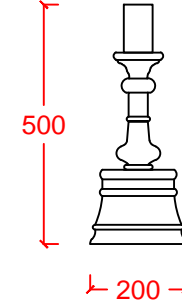

ALEXANDRA MINI FLOOR