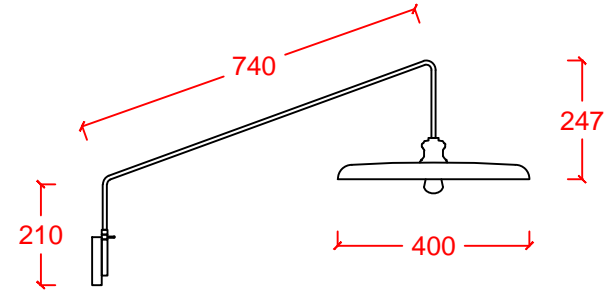

ÜRÜN KODU
PRODUCT CODE

AMPUL TİPİ
LAMP TYPE

GÜÇ
WATT

DUYU
LAMPHOLDER

ANDRO White
ANDRO White

Halogen
Led

2x57W
2x4W

E27
E27

IP20 2750 gr