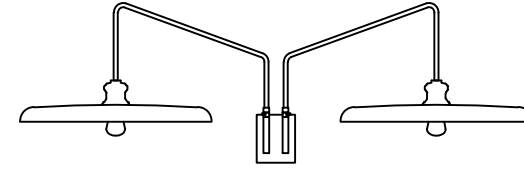

ANDRO White

beyaz/
gold

siyah/
gold

DR-LIGHT

Dekoratif aplik Decorative wall lamp

Hareketli metal gövde Adjustable metal body

Pirinç başlık Brass head

Beyaz/gold bitiş White/gold finish

Metal duvar bağlantı bazası Metal wall connection base

E27 duyu E27 lampholder

Halojen/Led ışık kaynağı Halogen/Led light source

1068

ÜRÜN KODU
PRODUCT CODE

AMPUL TİPİ
LAMP TYPE

GÜÇ
WATT

DUYU
LAMPHOLDER