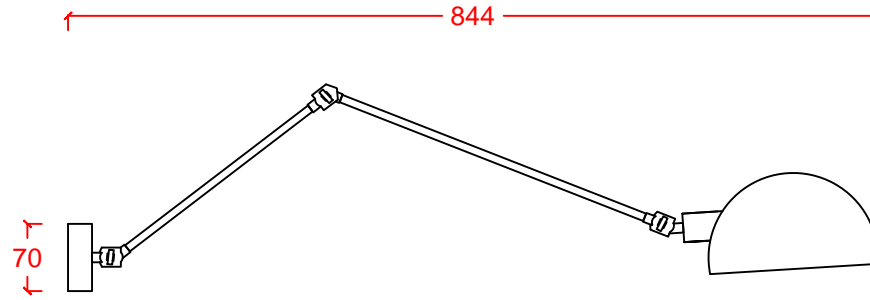

# ARTICO

siyahi

DR-LIGHT

Dekoratif aplik Decorative wall lamp  
Pirinç & metal gövde Brass & metal body  
Hareketli kol Adjustable arm  
Hareketli metal başlık Adjustable metal shade  
E14 duyu E14 lampholder  
Halojen/Led ışık kaynağı Halogen/Led light source

IP20

KG → 1250 gr