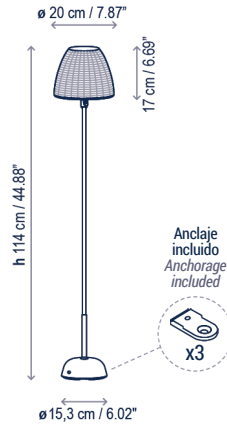

Atticus P/114/R Outdoor

Diseño / Design:
Joana Bover / 2017

Tipología: Pie
Typology: Floor lamp

Ambiente: Exterior
Environment: Outdoor

Descripción técnica / Technical description:

Peso Neto: 2,83 kg
Net Weight: 2,83 kg

1 Caja/Box | 29 x 28 x 132 cm | 0,1072 m³
Peso bruto / Gross Weight: 4,85 kg

Materiales: Aluminio, Acero inoxidable, Polietileno, Fibra sintética, Latón.
Materials: Aluminum, Stainless steel, Polyethylene, Synthetic fiber, Brass.

Estructuras de metal acabadas con cataforesis y pintura de poliéster epoxi.
Metal surfaces coated with cataphoresis and epoxy polyester paint.

Interruptor On-Off

3 posiciones de regulación: 33% 66% 100%
Tiempo de carga: +/- 12 horas
Duración bateríal al 100%: +/- 8 horas
Duración batería al 66%: +/- 12 horas
Duración batería al 33%: +/- 24 horas
Cargador batería incluido