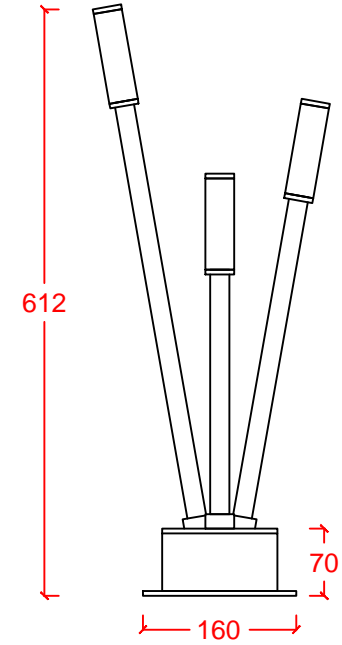

# BAMBOO 2&3

**DR-LIGHT**

Bahçe armatürü Garden luminaire  
Alüminyum gövde Aluminum body  
Pleksi difüzör Plexiglass diffuser  
Ankraj/çim saplama elemanı Anchor/grass studding device  
Farklı renk seçenekleri Different colors available  
Led ışık kaynağı Led light source

BAMBOO 2

BAMBOO 3

ÜRÜN KODU PRODUCT CODE	AMPUL TİPİ LAMP TYPE	GÜÇ WATT
---------------------------	-------------------------	-------------

BAMBOO 2	Led	2x1W
BAMBOO 3	Led	3x1W

IP65

KG

1630 gr (Bamboo 2)  
2060 gr (Bamboo 3)