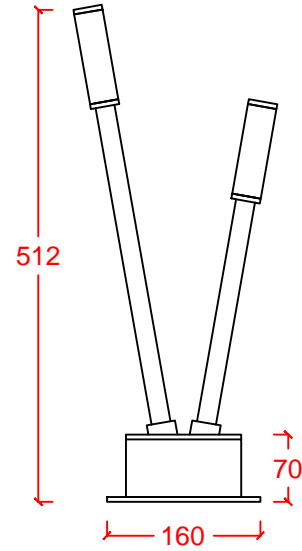

# BAMBOO 2&3

**DR-LIGHT**

Bahçe armatürü Garden luminaire  
Alüminyum gövde Aluminum body  
Pleksi difüzör Plexiglass diffuser  
Ankraj/çim saplama elemanı Anchor/grass studding device  
Farklı renk seçenekleri Different colors available  
Led ışık kaynağı Led light source

BAMBOO 2

BAMBOO 3

ÜRÜN KODU PRODUCT CODE	AMPUL TİPİ LAMP TYPE	GÜÇ WATT
---------------------------	-------------------------	-------------

BAMBOO 2	Led	2x1W
BAMBOO 3	Led	3x1W

IP65

KG

1630 gr (Bamboo 2)  
2060 gr (Bamboo 3)