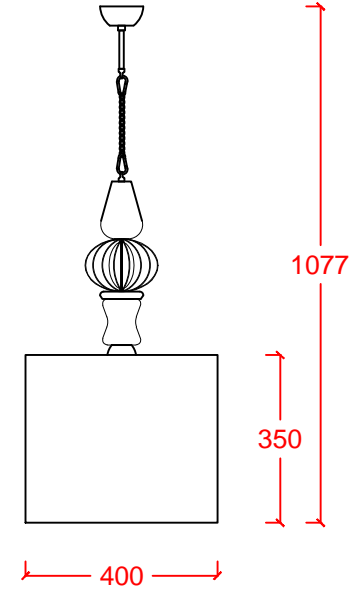

BLACK CEILING

DR-LIGHT

Dekoratif sarkıt Decorative ceiling luminaire
Ahşap gövde Wood body
Siyah boyalı bitiş Black painted finish
Metal kafes Metal cage
Ahşap tavan bağlantı bazası Wood ceiling connection base
PVC başlık PVC lampshade
Zincir askı takımı Chain suspension
E27 duyu E27 lampholder
Halojen ışık kaynağı Halogen light source

ÜRÜN KODU PRODUCT CODE	AMPUL TİPİ LAMP TYPE	GÜÇ WATT	DUY LAMPHOLDER
BLACK CEILING	Halogen	75W	E27

IP20   4000 gr