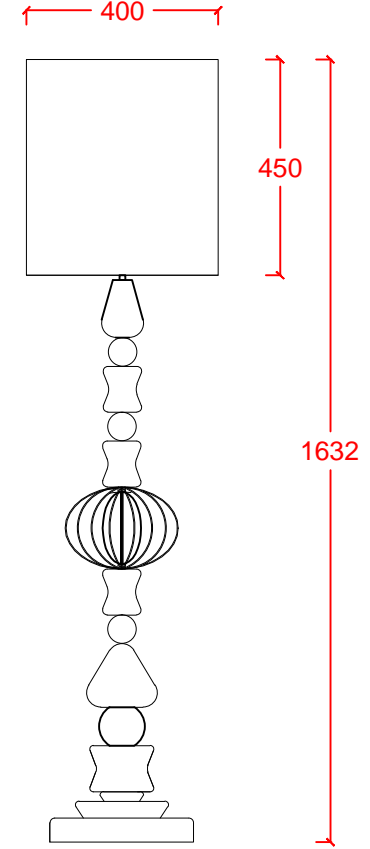

# BLACK FLOOR

DR/LIGHT

Dekoratif lambader Decorative floor lamp  
Ahşap gövde Wood body  
Siyah boyalı bitiş Black painted finish  
Metal kafes Metal cage  
Ahşap baza Wood base  
PVC başlık PVC lampshade  
E27 duy E27 lampholder  
Halojen ışık kaynağı Halogen light source

ÜRÜN KODU PRODUCT CODE	AMPUL TİPİ LAMP TYPE	GÜÇ WATT	DUY LAMPHOLDER
BLACK FLOOR	Halogen	75W	E27

IP20   8500 gr