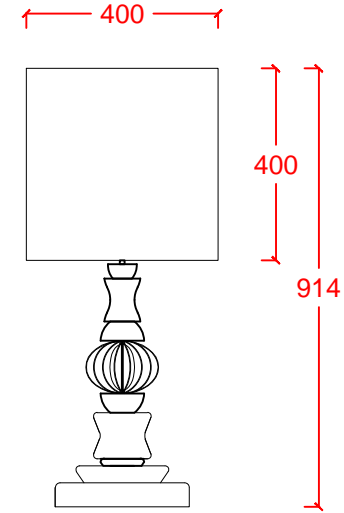

BLACK TABLE

DR/LIGHT

Dekoratif masa lambası Decorative table lamp

Ahşap gövde Wood body

Siyah boyalı bitiş Black painted finish

Metal kafes Metal cage

Ahşap baza Wood base

PVC başlık PVC lampshade

E27 duy E27 lampholder

Halojen ışık kaynağı Halogen light source

ÜRÜN KODU PRODUCT CODE	AMPUL TİPİ LAMP TYPE	GÜÇ WATT	DUY LAMPHOLDER
BLACK TABLE	Halogen	75W	E27

KG → 5250 gr