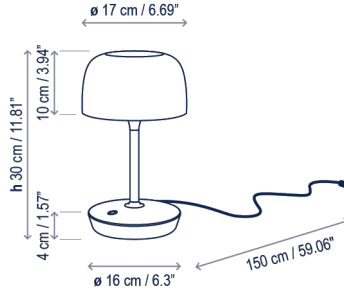

Bol M/30

Diseño / Design:
Estudi Manel Molina / 2022

Tipología: Mesa
Typology: Table lamp

Ambiente: Interior
Environment: Indoor

Descripción técnica / Technical description:

Peso Neto: 2,3 kg
Net Weight: 2.3 kg

1 Caja/Box | 28 x 28 x 38 cm | 0,0298 m³
Peso bruto / Gross Weight: 2,6 kg

Materiales: Aluminio, Latón, Acero, Policarbonato
Materials: Aluminum, Brass, Steel, Polycarbonate

Luz directa e indirecta
Direct and indirect diffused light