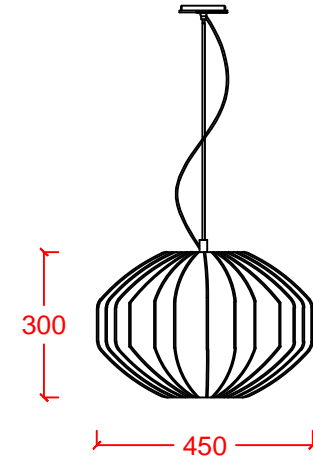

# CAGE 35&50

**DR-LIGHT**

Dekoratif sarkıt Decorative luminaire ceiling  
Metal gövde Metal body  
Ayarlanabilir çelik askı takımı Adjustable steel hanger kit  
Örgü kablo Braided cable  
Farklı renk seçenekleri Different color options  
E27 duyu E27 lampholder  
Led ışık kaynağı Led light source

CAGE 35

CAGE 50

ÜRÜN KODU PRODUCT CODE	AMPUL TİPİ LAMP TYPE	GÜÇ WATT	DUY LAMPHOLDER
CAGE 35	Led	12W	E27
CAGE 50	Led	12W	E27

IP20   2900 gr (Cage 35)  
3200 gr (Cage 50)