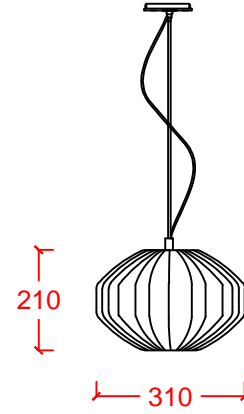

# CAGE 35&50

**DR-LIGHT**

Dekoratif sarkıt Decorative luminaire ceiling  
Metal gövde Metal body  
Ayarlanabilir çelik askı takımı Adjustable steel hanger kit  
Örgü kablo Braided cable  
Farklı renk seçenekleri Different color options  
E27 duyu E27 lampholder  
Led ışık kaynağı Led light source

CAGE 35

CAGE 50

ÜRÜN KODU PRODUCT CODE	AMPUL TİPİ LAMP TYPE	GÜÇ WATT	DUY LAMPHOLDER
CAGE 35	Led	12W	E27
CAGE 50	Led	12W	E27

IP20   2900 gr (Cage 35)  
3200 gr (Cage 50)