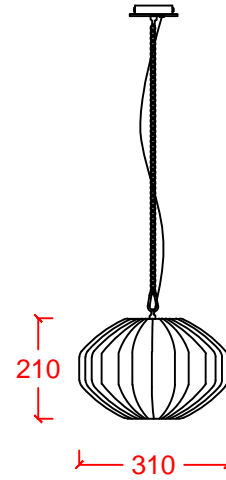

# CAGE B 35&50

mat  
bronz

**DR-LIGHT**

Dekoratif sarkıt Decorative ceiling luminaire  
Pirinç gövde Brass body  
Mat bronz bitiş Mat bronze finish  
Ayarlanabilir zincir askı takımı Adjustable chain suspension  
E27 duyu E27 lampholder  
Led ışık kaynağı Led light source

CAGE B 35

CAGE B 50

ÜRÜN KODU PRODUCT CODE	AMPUL TİPİ LAMP TYPE	GÜÇ WATT	DUY LAMPHOLDER
CAGE B 35	Led	12W	E27
CAGE B 50	Led	12W	E27

IP20   → 2900 gr (Cage B 35)  
3200 gr (Cage B 50)