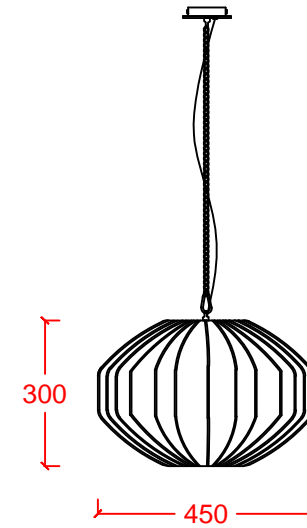

# CAGE B 35&50

mat  
bronz

**DR-LIGHT**

Dekoratif sarkıt Decorative ceiling luminaire  
Pirinç gövde Brass body  
Mat bronz bitiş Mat bronze finish  
Ayarlanabilir zincir askı takımı Adjustable chain suspension  
E27 duyu E27 lampholder  
Led ışık kaynağı Led light source

CAGE B 35

CAGE B 50

ÜRÜN KODU PRODUCT CODE	AMPUL TİPİ LAMP TYPE	GÜÇ WATT	DUY LAMPHOLDER
CAGE B 35	Led	12W	E27
CAGE B 50	Led	12W	E27

IP20   → 2900 gr (Cage B 35)  
3200 gr (Cage B 50)