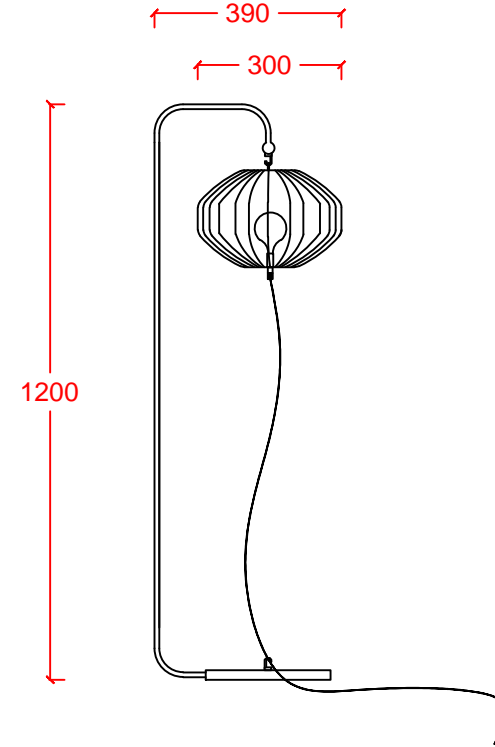

CAGE MINI FLOOR

DR-LIGHT

Dekoratif lambader Decorative floor lamp
Metal gövde Metal body
Örgü kablo Braided cable
Farklı renk seçenekleri Different color options
E27 duyu E27 lampholde
Led ışık kaynağı Led light source

ÜRÜN KODU PRODUCT CODE	AMPUL TİPİ LAMP TYPE	GÜÇ WATT	DUY LAMPHOLDER
CAGE MINI FLOOR	Led	10W	E27

IP20   7500 gr