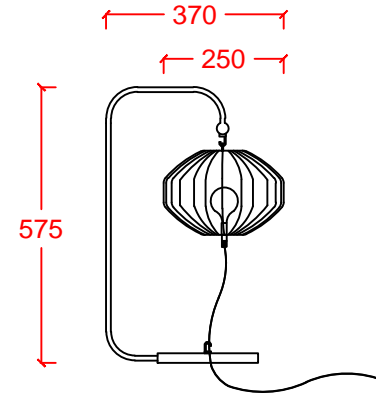

CAGE TABLE

pembe

sarı

mor

DR-LIGHT

Dekoratif masa lambası / Decorative table lamp

Metal gövde / Metal body

Farklı renk seçenekleri / Different color options

Örgü kablo / Braided cable

E27 duyu / E27 lampholde

Led ışık kaynağı / Led light source

ÜRÜN KODU
PRODUCT CODE

AMPUL TİPİ
LAMP TYPE

GÜÇ
WATT

DUY
LAMPHOLDER

CAGE TABLE