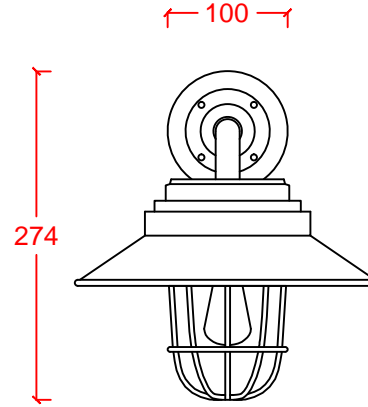

CAMEL

mat
bronz

Dekoratif sarkıt Decorative ceiling luminaire
Alüminyum gövde Aluminum body
Mat bronz boyalı bitiş Mat bronze painted finish
Metal kafes Metal cage
Şeffaf cam Transparent glass
Metal tavan bağlantı bazası Metal ceiling connection base
E27 duyu E27 lampholder
Halojen/Led ışık kaynağı Halogen/Led light source

ÜRÜN KODU PRODUCT CODE	AMPUL TİPİ LAMP TYPE	GÜÇ WATT	DUY LAMPHOLDER
CAMEL	Halogen	40W	E27
CAMEL	Led	4W	E27

IP44   KG → 1400 gr

CAMEL WALL

mat
bronz

DR-LIGHT

Dekoratif aplik / Decorative wall lamp
Alüminyum gövde / Aluminum body
Mat bronz boyalı bitiş / Mat bronze painted finish
Metal kafes / Metal cage
Şeffaf cam / Transparent glass
Metal duvar bağlantı bazası / Metal wall connection base
E27 duyu / E27 lampholder
Halojen/Led ışık kaynağı / Halogen/Led light source

ÜRÜN KODU PRODUCT CODE	AMPUL TİPİ LAMP TYPE	GÜÇ WATT	DUY LAMPHOLDER
CAMEL WALL	Halogen	40W	E27
CAMEL WALL	Led	4W	E27

IP44 ← KG → 1500 gr