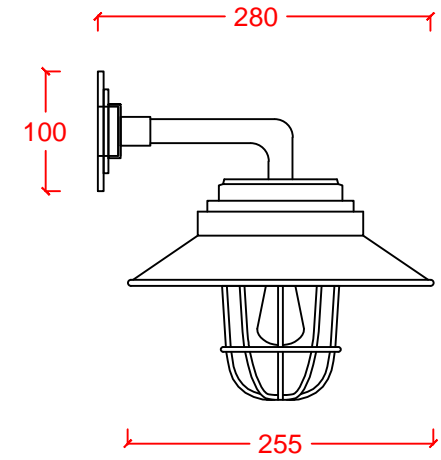

CAMEL

mat
bronz

Dekoratif sarkıt Decorative ceiling luminaire
Alüminyum gövde Aluminum body
Mat bronz boyalı bitiş Mat bronze painted finish
Metal kafes Metal cage
Şeffaf cam Transparent glass
Metal tavan bağlantı bazası Metal ceiling connection base
E27 duyu E27 lampholder
Halojen/Led ışık kaynağı Halogen/Led light source

ÜRÜN KODU PRODUCT CODE	AMPUL TİPİ LAMP TYPE	GÜÇ WATT	DUY LAMPHOLDER
CAMEL	Halogen	40W	E27
CAMEL	Led	4W	E27

IP44   KG → 1400 gr

CAMEL WALL

mat
bronz

DR-LIGHT

Dekoratif aplik / Decorative wall lamp
Alüminyum gövde / Aluminum body
Mat bronz boyalı bitiş / Mat bronze painted finish
Metal kafes / Metal cage
Şeffaf cam / Transparent glass
Metal duvar bağlantı bazası / Metal wall connection base
E27 duyu / E27 lampholder
Halojen/Led ışık kaynağı / Halogen/Led light source

ÜRÜN KODU PRODUCT CODE	AMPUL TİPİ LAMP TYPE	GÜÇ WATT	DUY LAMPHOLDER
CAMEL WALL	Halogen	40W	E27
CAMEL WALL	Led	4W	E27

IP44 ← KG → 1500 gr