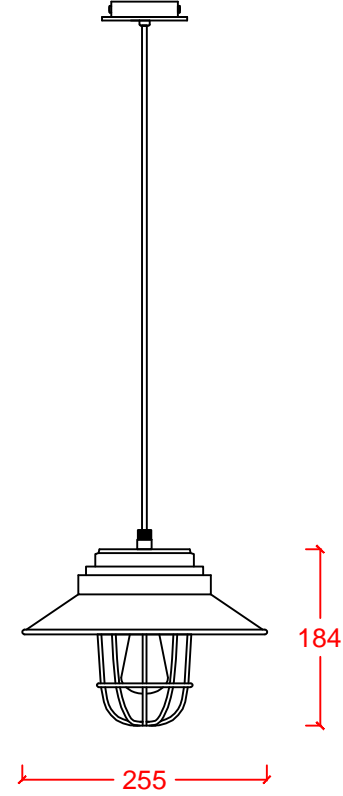

CAMEL

mat
bronz

Dekoratif sarkıt Decorative ceiling luminaire
Alüminyum gövde Aluminum body
Mat bronz boyalı bitiş Mat bronze painted finish
Metal kafes Metal cage
Şeffaf cam Transparent glass
Metal tavan bağlantı bazası Metal ceiling connection base
E27 duyu E27 lampholder
Halojen/Led ışık kaynağı Halogen/Led light source

ÜRÜN KODU PRODUCT CODE	AMPUL TİPİ LAMP TYPE	GÜÇ WATT	DUY LAMPHOLDER
CAMEL	Halogen	40W	E27
CAMEL	Led	4W	E27

IP44   KG → 1400 gr

CAMEL WALL

mat
bronz

DR-LIGHT

Dekoratif aplik / Decorative wall lamp
Alüminyum gövde / Aluminum body
Mat bronz boyalı bitiş / Mat bronze painted finish
Metal kafes / Metal cage
Şeffaf cam / Transparent glass
Metal duvar bağlantı bazası / Metal wall connection base
E27 duyu / E27 lampholder
Halojen/Led ışık kaynağı / Halogen/Led light source

ÜRÜN KODU PRODUCT CODE	AMPUL TİPİ LAMP TYPE	GÜÇ WATT	DUY LAMPHOLDER
CAMEL WALL	Halogen	40W	E27
CAMEL WALL	Led	4W	E27

IP44 ← KG → 1500 gr