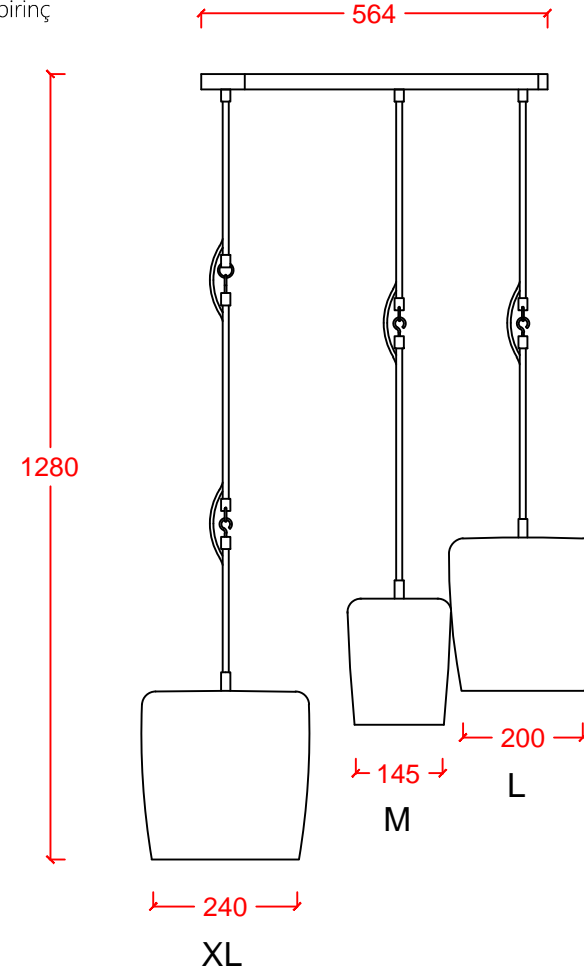

CAMPANA TRIO

mat bronz parlak bronz parlak pirinç gümüş eskitme siyah/parlak pirinç beyaz/parlak pirinç

Dekoratif sarkıt Decorative ceiling luminaire

Pirinç dövü gövde Beaten brass body

Mat bronz bitiş Mat bronze finish

Pirinç tijler Brass rods

Pirinç tavan bağlantı bazası Brass ceiling connection base

E27 duy E27 lampholder

Halojen/Led ışık kaynağı Halogen/Led light source

DR LIGHT

ÜRÜN KODU
PRODUCT CODE

AMPUL TİPİ
LAMP TYPE

GÜÇ
WATT

DUY
LAMPHOLDER

CAMPANA TRIO
CAMPANA TRIO

Halogen
Led

3x30W
6W

E27
E27

IP20

KG → 7100 gr