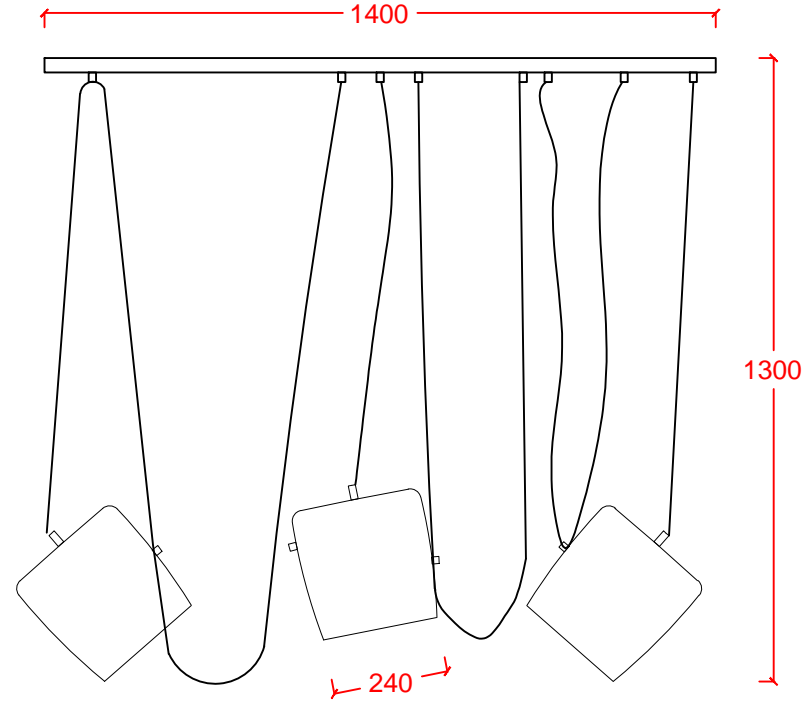

CAMPANA TRIO ADJ

siyah/
gold

Dekoratif sarkıt Decorative ceiling luminaire
Pirinç dövü gövde Beaten brass body
Metal tavan bağlantı bazası Metal ceiling connection base
Boyalı bitiş Painted finish
Örgü kablo Braided cable
E27duy E27 lampholder
Halojen/Led ışık kaynağı Halogen/Led light source

ÜRÜN KODU
PRODUCT CODE

CAMPANA TRIO ADJ
CAMPANA TRIO ADJ

AMPUL TİPİ
LAMP TYPE

Halogen
Led

GÜÇ
WATT

30W
6W

DUY
LAMPHOLDER

E27
E27

IP20

KG

→ ... kg