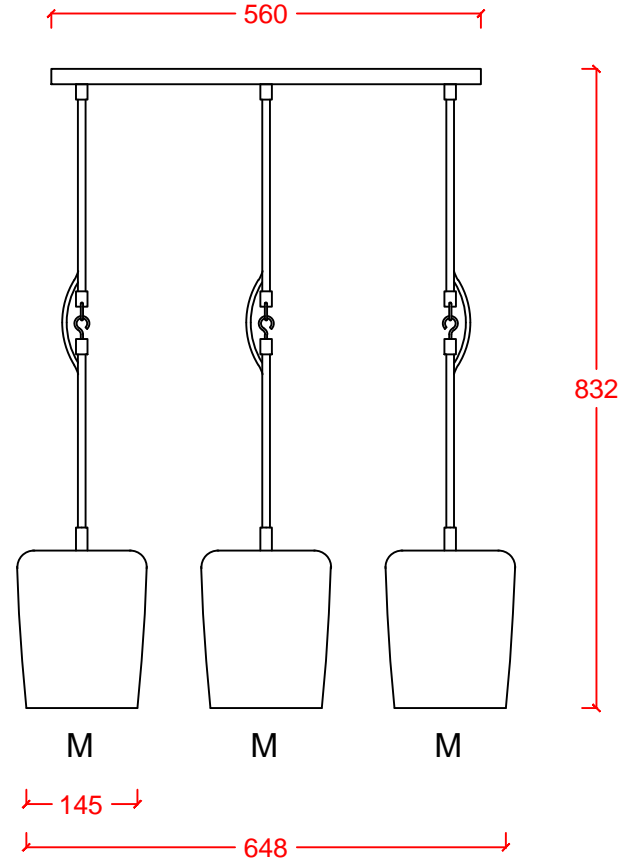

# CAMPANA TRIO GOLD

parlak  
pirinç

Dekoratif sarkıt Decorative ceiling luminaire

Pirinç dövü gövde Beaten brass body

Parlak pirinç bitiş Bright brass (gold) finish

Pirinç tijler Brass rods

Pirinç tavan bağlantı bazası Brass ceiling connection base

E27 duy E27 lampholder

Halojen/Led ışık kaynağı Halogen/Led light source

ÜRÜN KODU  
PRODUCT CODE

CAMPANA TRIO GOLD  
CAMPANA TRIO GOLD

AMPUL TİPİ  
LAMP TYPE

Halogen  
Led

GÜÇ  
WATT

3x30W  
3x6W

DUY  
LAMPHOLDER

E27  
E27

IP20

KG → 7100 gr