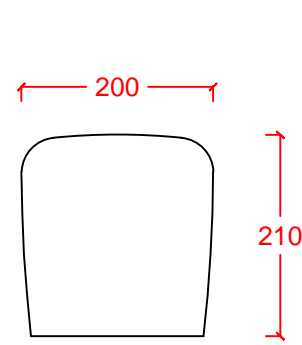

CAMPANA WALL M&XL

DR-LIGHT

Dekoratif aplik Decorative wall lamp
Pirinç dövü gövde Beaten brass body
Mat bronz bitiş Mat bronze finish
Metal duvar bağlantı bazası Metal wall connection base
E14 duyu E14 lampholder
Halojen/Led ışık kaynağı Halogen/Led light source

CAMPANA WALL M