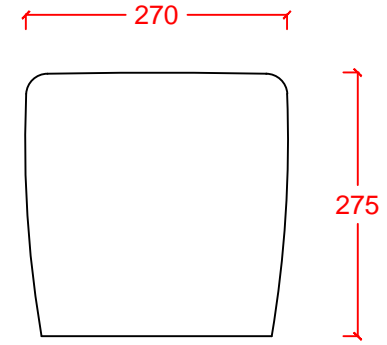

CAMPANA WALL XL

ÜRÜN KODU PRODUCT CODE	AMPUL TİPİ LAMP TYPE	GÜÇ WATT	DUY LAMPHOLDER
CAMPANA WALL M	Halogen	2x15W	E14
CAMPANA WALL M	Led	2x2.5W	E14
CAMPANA WALL XL	Halogen	2x25W	E14
CAMPANA WALL XL	Led	2x2.5W	E14

IP20 1100 gr (Campana Wall M)
2100 gr (Campana Wall XL)