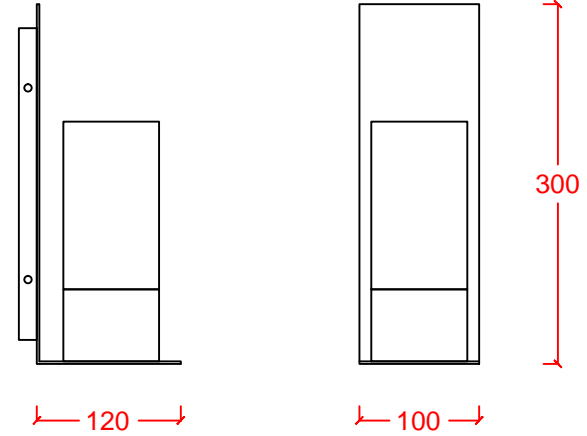

CANDELA B

mat
bronz

DR-LIGHT

Dekoratif aplik / Decorative wall lamp

Pirinç gövde / Brass body

Mat bronz bitiş / Mat bronze finish

PVC esaslı ışık geçirgen mum / Transparent PVC based candle

Pirinç duvar bağlantı bazası / Brass wall connection base

E14 duyu / E14 lampholder

Led ışık kaynağı / Led light source

ÜRÜN KODU
PRODUCT CODE

AMPUL TİPİ
LAMP TYPE

GÜÇ
WATT

DUY
LAMPHOLDER

CANDELA B

Led

1x1.6W

E14

IP20 ← KG → 3500 gr