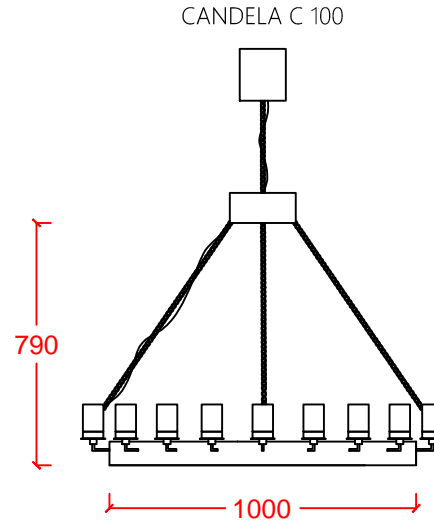

CANDELA C 100&120

siyahi

DR-LIGHT

Dekoratif sarkıt Decorative ceiling luminaire
Metal gövde Metal body
PVC esaslı ışık geçirgen mumlar Transparent PVC based candles
Metal tavan bağlantı bazası Metal ceiling connection base
Ayarlanabilir zincir askı takımı Adjustable chain suspension
Led ışık kaynağı Led light source

| ÜRÜN KODU PRODUCT CODE | AMPUL TİPİ LAMP TYPE | GÜÇ WATT |
|---------------------------|-------------------------|-------------|
| CANDELA C 100 | Led | 16x1W |
| CANDELA C 120 | Led | 18x1W |

IP20   12 kg (Candela C 100)
14 kg (Candela C 120)