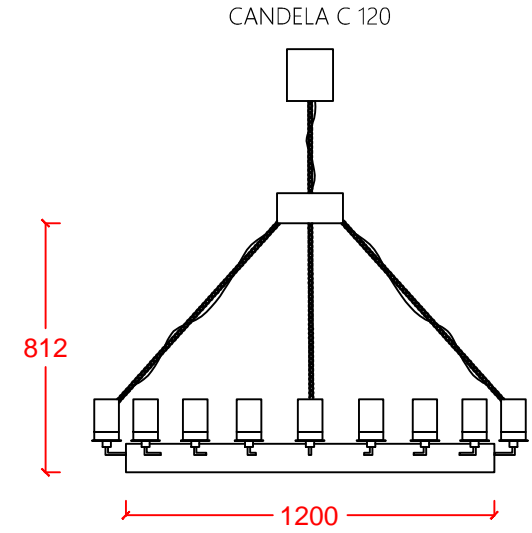

CANDELA C 100&120

siyahi

DR-LIGHT

Dekoratif sarkıt Decorative ceiling luminaire
Metal gövde Metal body
PVC esaslı ışık geçirgen mumlar Transparent PVC based candles
Metal tavan bağlantı bazası Metal ceiling connection base
Ayarlanabilir zincir askı takımı Adjustable chain suspension
Led ışık kaynağı Led light source

| ÜRÜN KODU PRODUCT CODE | AMPUL TİPİ LAMP TYPE | GÜÇ WATT |
|---------------------------|-------------------------|-------------|
| CANDELA C 100 | Led | 16x1W |
| CANDELA C 120 | Led | 18x1W |

IP20   12 kg (Candela C 100)
14 kg (Candela C 120)