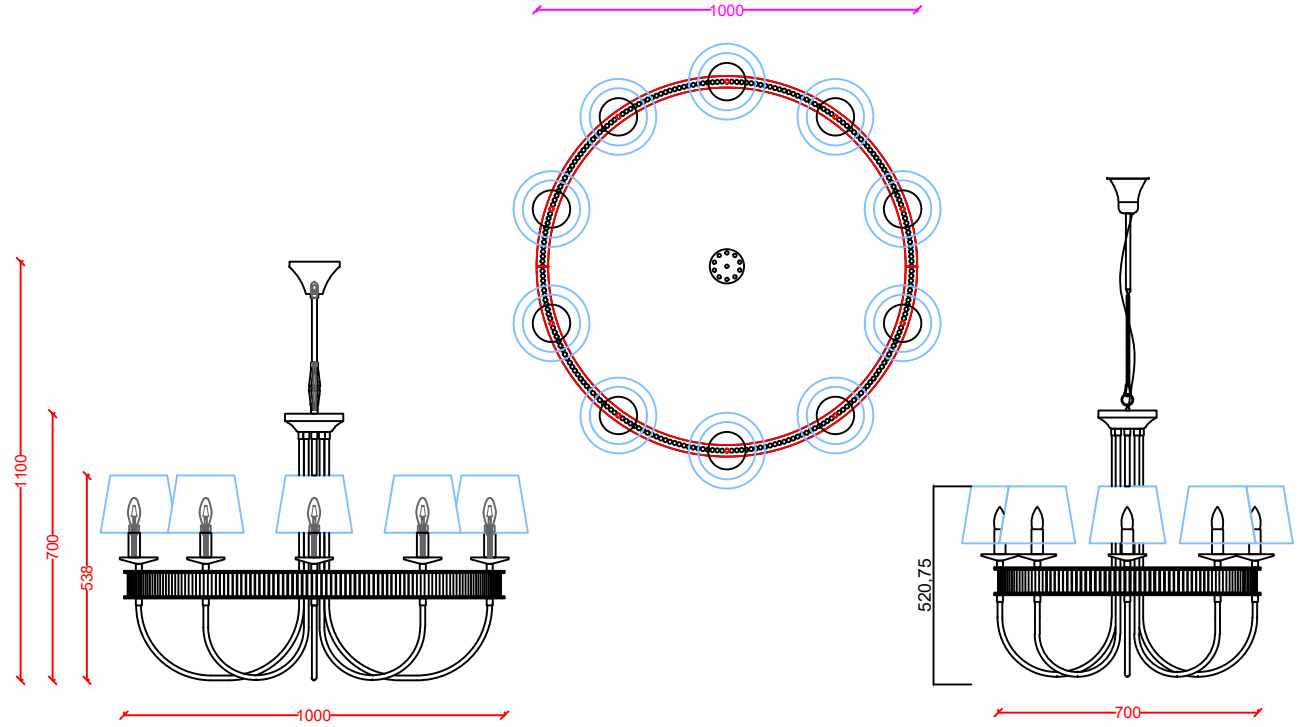

CAROLINE 70 - 100

Dekoratif Sarkıt Decorative ceiling
Pirinç/Platin sarı gövde Brass/Platinum yellow body
Pirinç/Platin sarı tavan bağlantı bazası Brass/Platinum yellow ceiling connection base
Kumaş başlıklar Smoked glass heads
Led ışık kaynağı Led light source

Metal Seçenekleri
Metal options

DR LIGHT
MASTER OF LIGHT

ÜRÜN KODU
PRODUCT CODE

AMPUL TİPİ
LAMP TYPE

GÜÇ
WATT

RENK SICAKLIĞI
COLOR TEMPERATURE

CHARLOTTE WALL

Led

2700K

IP20

KG → ?

*Boyutlar milimetre cinsindedir. Dimensions are in millimeters.