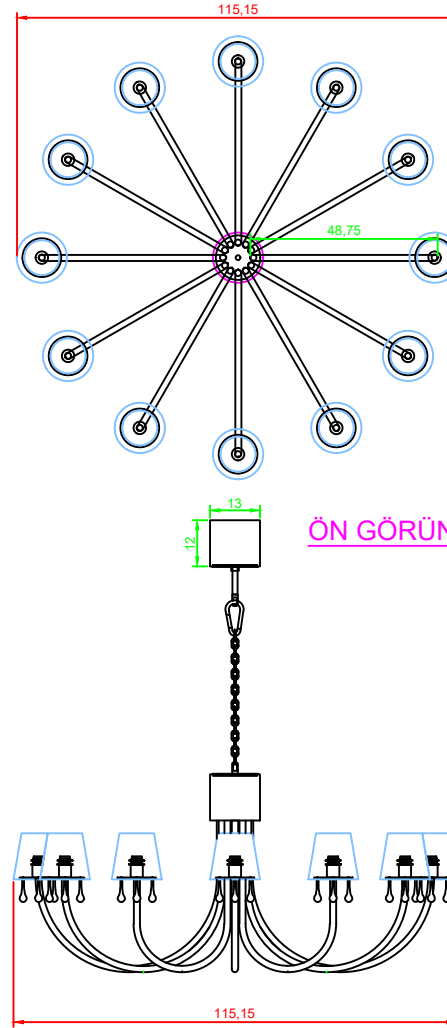

CHARLOTTE- 12

Dekoratif sarkıt Decorative ceiling luminaire
Pirinç/Platin sarı gövde Brass/Platinum yellow body
Pirinç/Platin sarı tavan bağlantı bazası Brass/Platinum yellow ceiling connection base
Kumaş başlıklar Smoked glass heads
Ayarlanabilir zincir askı takımı Adjustable chain suspensions
E14 duyu E14 lampholder
Led ışık kaynağı Led light source

ÜRÜN KODU
PRODUCT CODE

AMPUL TİPİ
LAMP TYPE

GÜÇ
WATT

DUY
LAMPHOLDER

CHARLOTTE

Led

4WX12

E14

*Boyutlar milimetre cinsindedir. Dimensions are in millimeters.

DR LIGHT
MASTER OF LIGHT

ÜST GÖRÜNÜŞ

ÖN GÖRÜNÜŞ

IP20