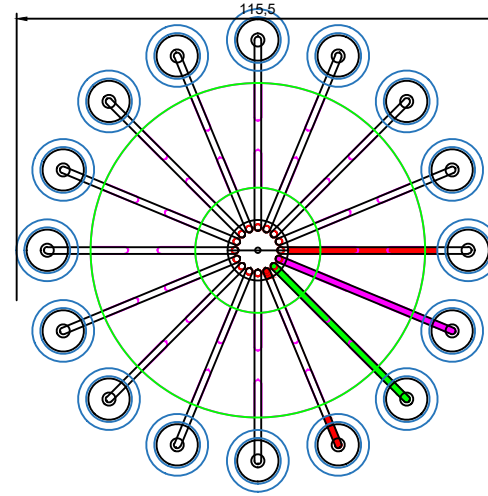

ÜRÜN KODU
PRODUCT CODE

CHARLOTTE

AMPUL TİPİ
LAMP TYPE

Led

GÜÇ
WATT

4WX16

DUY
LAMPHOLDER

E14

*Boyutlar milimetre cinsindedir. Dimensions are in millimeters.

DR LIGHT
MASTER OF LIGHT

ÜST GÖRÜNÜŞ

IP20

KG → ?