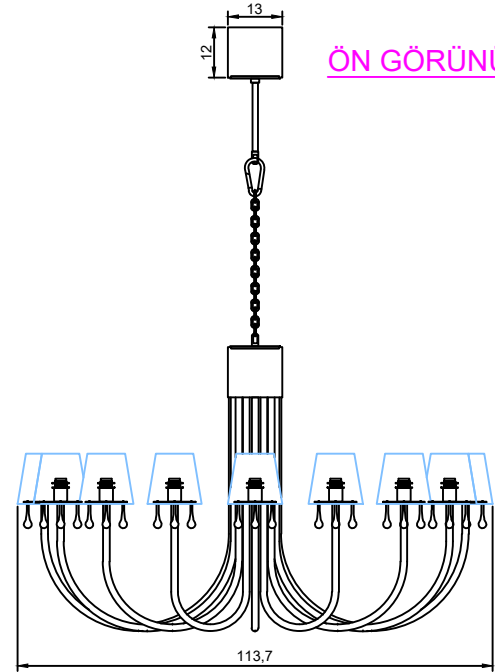

CHARLOTTE- 16

Dekoratif sarkıt Decorative ceiling luminaire
Pirinç/Platin sarı gövde Brass/Platinum yellow body
Pirinç/Platin sarı tavan bağlantı bazası Brass/Platinum yellow ceiling connection base
Kumaş başlıklar Smoked glass heads
Ayarlanabilir zincir askı takımı Adjustable chain suspensions
E14 duyu E14 lampholder
Led ışık kaynağı Led light source

ÜRÜN KODU
PRODUCT CODE

CHARLOTTE

AMPUL TİPİ
LAMP TYPE

Led

GÜÇ
WATT

4WX16

DUY
LAMPHOLDER

E14

*Boyutlar milimetre cinsindedir. Dimensions are in millimeters.

DR LIGHT
MASTER OF LIGHT

ÜST GÖRÜNÜŞ

IP20

KG → ?