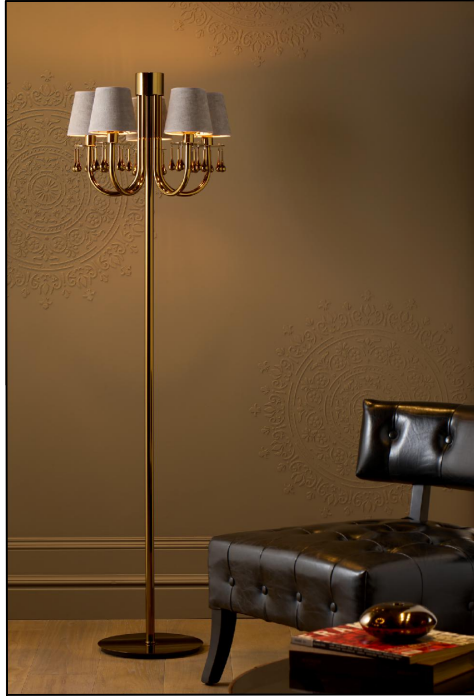

CHARLOTTE FLOOR

Dekoratif lambader Decorative floor lamp

Pirinç/Platin sarı gövde Brass/Platinum yellow body

Pirinç/Platin sarı tavan bağlantı bazası Brass/Platinum yellow ceiling connection base

Kumaş başlıklar Smoked glass heads

E14 duyu E14 lampholder

Led ışık kaynağı Led light source

ÜRÜN KODU
PRODUCT CODE

CHARLOTTE FLOOR

AMPUL TİPİ
LAMP TYPE

Led

GÜÇ
WATT

4WX3

DUY
LAMPHOLDER

E14

RENK SICAKLIĞI
COLOR TEMPERATURE

2700K

Metal Seçenekleri
Metal options

mat bronz
matte bronze

platin siyah
platinum black

platin sarı
platinum yellow