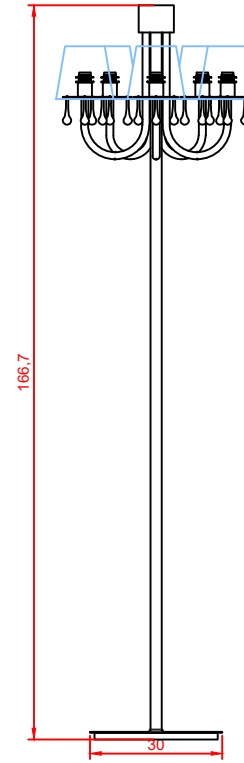

CHARLOTTE FLOOR

Dekoratif lambader Decorative floor lamp

Pirinç/Platin sarı gövde Brass/Platinum yellow body

Pirinç/Platin sarı tavan bağlantı bazası Brass/Platinum yellow ceiling connection base

Kumaş başlıklar Smoked glass heads

E14 duyu E14 lampholder

Led ışık kaynağı Led light source

ÜRÜN KODU
PRODUCT CODE

CHARLOTTE FLOOR

AMPUL TİPİ
LAMP TYPE

Led

GÜÇ
WATT

4WX3

DUY
LAMPHOLDER

E14

RENK SICAKLIĞI
COLOR TEMPERATURE

2700K

Metal Seçenekleri
Metal options

mat bronz
matte bronze

platin siyah
platinum black

platin sarı
platinum yellow

DR LIGHT
MASTER OF LIGHT

15 ADET
1,5mm PİRİNÇ LAZER KESİM

IP20

KG → ?

*Boyutlar milimetre cinsindedir. Dimensions are in millimeters.