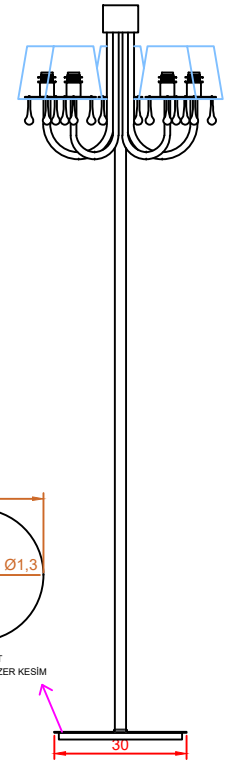

CHARLOTTE FLOOR

Dekoratif lambader Decorative floor lamp

Pirinç/Platin sarı gövde Brass/Platinum yellow body

Pirinç/Platin sarı tavan bağlantı bazası Brass/Platinum yellow ceiling connection base

Kumaş başlıklar Smoked glass heads

E14 duyu E14 lampholder

Led ışık kaynağı Led light source

ÜRÜN KODU
PRODUCT CODE

CHARLOTTE FLOOR

AMPUL TİPİ
LAMP TYPE

Led

GÜÇ
WATT

4WX3

DR LIGHT
MASTER OF LIGHT

15 ADET
1,5mm PİRİNÇ LAZER KESİM

IP20

KG → ?

*Boyutlar milimetre cinsindedir. Dimensions are in millimeters.