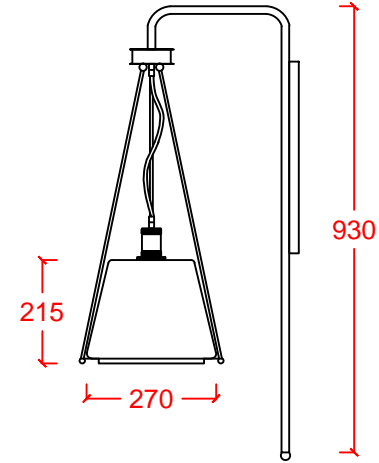

CHRISTINA

mat
bronz

DR-LIGHT

Dekoratif aplik Decorative wall lamp

Pirinç gövde Brass body

Füme/bal rengi şeffaf çizgili cam başlık Smoked/honey color transparent striped glass head

Pirinç duy takımı Brass lampholder

E27 duy E27 lampholder

Rustik ampul/Led ışık kaynağı Rustic bulb/Led light source

ÜRÜN KODU
PRODUCT CODE

AMPUL TİPİ
LAMP TYPE

GÜÇ
WATT

DUY
LAMPHOLDER

CHRISTINA
CHRISTINA

Halogen
Led

40W
4W

E27
E27

IP20

KG

5200 gr