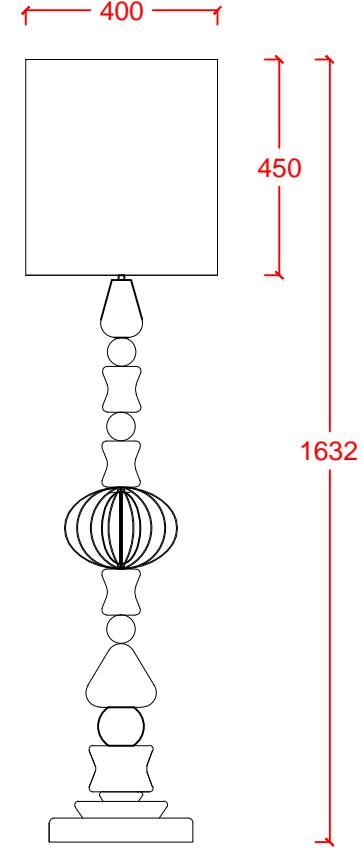

# COLORMIX FLOOR

DR/LIGHT

Dekoratif lambader Decorative floor lamp  
Ahşap gövde Wood body  
Boya bitiş Painted finish  
Metal kafes Metal cage  
Ahşap baza Wood base  
PVC başlık PVC lampshade  
E27 duy E27 lampholder  
Halojen ışık kaynağı Halogen light source

ÜRÜN KODU PRODUCT CODE	AMPUL TİPİ LAMP TYPE	GÜÇ WATT	DUY LAMPHOLDER
COLORMIX FLOOR	Halogen	75W	E27

IP20

KG → 8500 gr