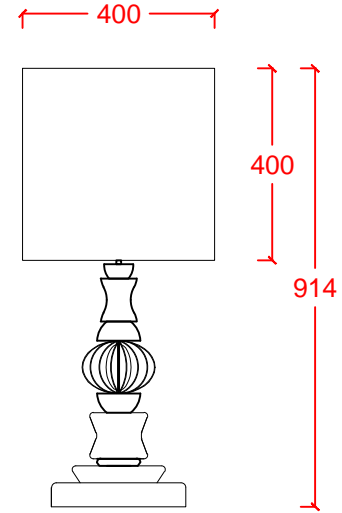

COLORMIX TABLE

DR/LIGHT

Dekoratif masa lambası Decorative table lamp

Ahşap gövde Wood body

Boya bitiş Painted finish

Metal kafes Metal cage

Ahşap baza Wood base

PVC başlık PVC lampshade

E27 duy E27 lampholder

Halojen ışık kaynağı Halogen light source

ÜRÜN KODU

PRODUCT CODE

COLORMIX TABLE

AMPUL TİPİ

LAMP TYPE

Halogen

GÜÇ

WATT

75W

DUY

LAMPHOLDER

E27