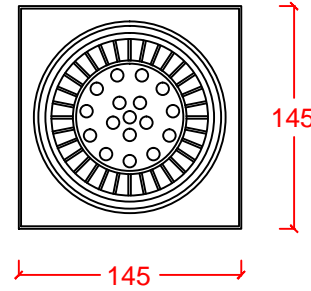

CORNER 1x & 2x

DR-LIGHT

Sıvaüstü tavan armatürü Surface mounted ceiling luminaire
Metal gövde Metal body
Alüminyum halka Aluminum ring
Mat bronz bitiş Mat bronze finish
Led ışık kaynağı Led light source