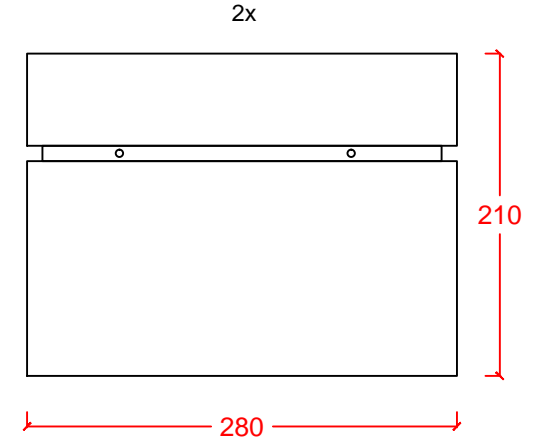

CORNER 1x & 2x

DR-LIGHT

Sıvaüstü tavan armatürü Surface mounted ceiling luminaire
Metal gövde Metal body
Alüminyum halka Aluminum ring
Mat bronz bitiş Mat bronze finish
Led ışık kaynağı Led light source