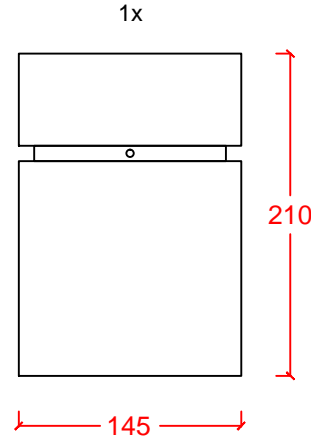

CORNER 1x & 2x

DR-LIGHT

Sıvaüstü tavan armatürü Surface mounted ceiling luminaire
Metal gövde Metal body
Alüminyum halka Aluminum ring
Mat bronz bitiş Mat bronze finish
Led ışık kaynağı Led light source