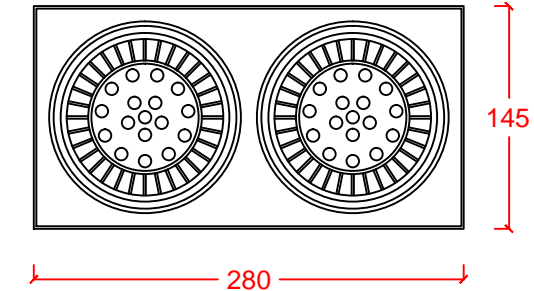

CORNER 1x & 2x

DR-LIGHT

Sıvaüstü tavan armatürü Surface mounted ceiling luminaire
Metal gövde Metal body
Alüminyum halka Aluminum ring
Mat bronz bitiş Mat bronze finish
Led ışık kaynağı Led light source