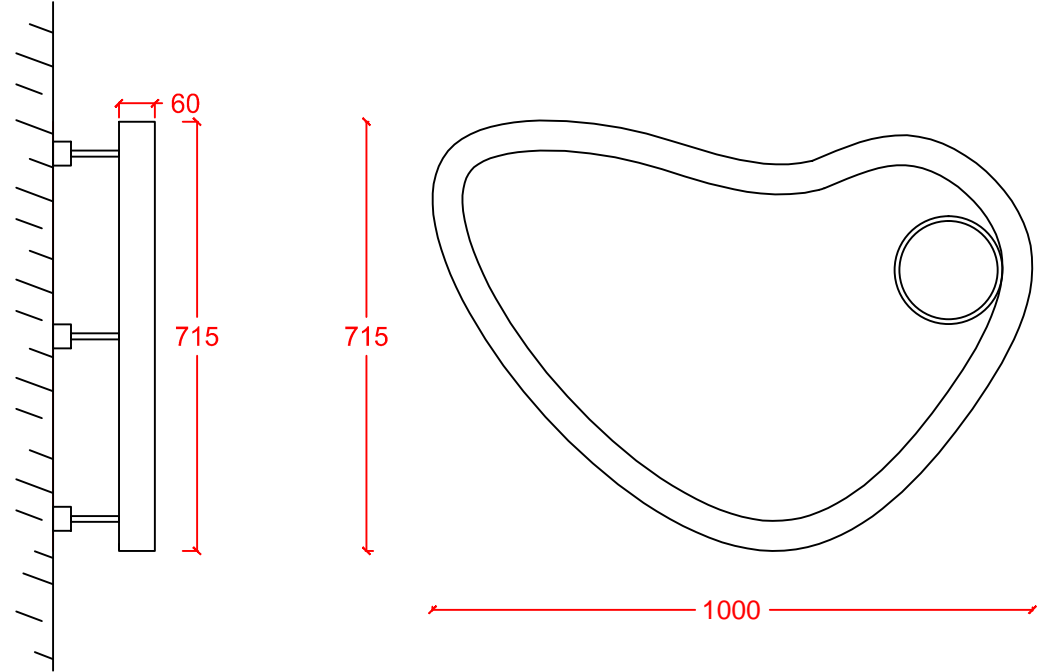

# CORE WALL

**DR-LIGHT**

Dekoratif aplik Decorative wall lamp

Metal gövde Metal body

Mat bronz bitiş Mat bronze finish

Opal pleksi Opal plexi

Metal duvar bağlantı elemanları Metal wall connection components

Led ışık kaynağı Led light source

ÜRÜN KODU  
PRODUCT CODE

AMPUL TİPİ  
LAMP TYPE

GÜÇ  
WATT

GÜÇ KAYNAĞI  
POWER SUPPLY

CORE WALL

Led

24W

24V Led Power Driver

IP20 ← KG → 8000 gr