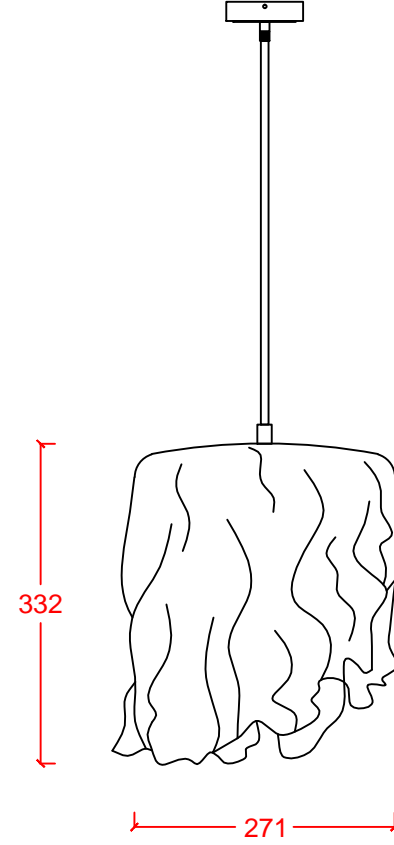

# CRAZY

DR/LIGHT

Dekoratif sarkıt Decorative ceiling luminaire  
Deri bařlık Leather lampshade  
Piring bařlantı elemanları Brass connection components  
Metal tavan bařlantı bazası Metal ceiling connection base  
Örgü kablo Braided cable  
E27 duy E27 lampholder  
Halojen/Led ışık kaynağı Halogen/Led light source

ÜRÜN KODU PRODUCT CODE	AMPUL TİPİ LAMP TYPE	GÜÇ WATT	DUY LAMPHOLDER
---------------------------	-------------------------	-------------	-------------------

CRAZY	Halogen	30W	E27
CRAZY	Led	6W	E27

IP20   1750 gr