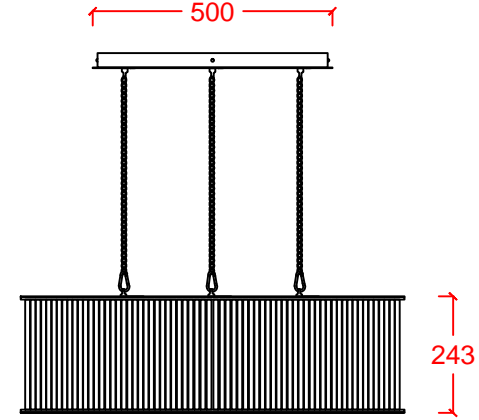

CRYSTAL 80,100&120

Dekoratif sarkıt Decorative ceiling luminaire

Metal gövde Metal body

Mat bronz bitiş Mat bronze finish

Kristal çubuk camlar Crystal glasses

Metal tavan bağlantı bazası Metal ceiling connection base

Ayarlanabilir zincir askı takımı Adjustable chain suspensions

E27 duyu E27 lampholder

Halojen ışık kaynağı Halogen light source

seffaf
kristal
cam

füme
kristal
cam

bal rengi
kristal
cam

DR LIGHT

ÜRÜN KODU PRODUCT CODE	AMPUL TİPİ LAMP TYPE	GÜÇ WATT	DUY LAMPHOLDER
CRYSTAL 80	Halogen	8x40W	E27
CRYSTAL 100	Halogen	...x40W	E27
CRYSTAL 120	Halogen	10x40W	E27

IP20

KG

35 kg (Crystal 80)
.... kg (Crystal 100)
.... kg (Crystal 120)