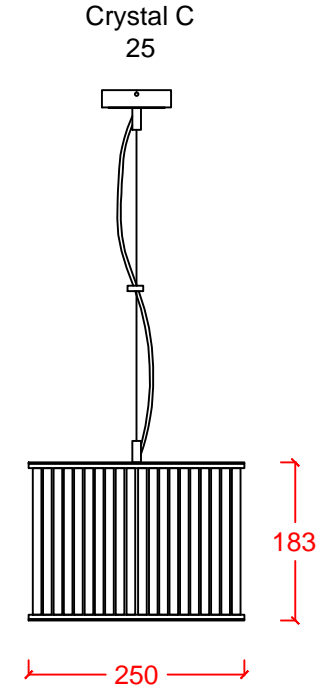

# CRYSTAL CEILING SHORT, LONG & 25

Dekoratif sarkıt Decorative ceiling luminaire

Metal gövde Metal body

Mat bronz bitiş Mat bronze finish

Kristal çubuk camlar Crystal glasses

Metal tavan bağlantı bazası Metal ceiling connection base

Ayarlanabilir çelik askı takımı Adjustable steel suspension

E27 duyu E27 lampholder

Halojen/Led ışık kaynağı Halogen/Led light source

seffaf  
kristal  
cam

füme  
kristal  
cam

bal rengi  
kristal  
cam

**DR-LIGHT**

ÜRÜN KODU PRODUCT CODE	AMPUL TİPİ LAMP TYPE	GÜÇ WATT	DUY LAMPHOLDER
CRYSTAL 80	Halogen	40W	E27
CRYSTAL 80	Led	4W	E27
CRYSTAL 100	Halogen	40W	E27
CRYSTAL 100	Led	4W	E27
CRYSTAL 120	Halogen	40W	E27
CRYSTAL 120	Led	4W	E27

IP20

2100 gr (Crystal C Short)  
2950 gr (Crystal C Long)  
3900 gr (Crystal C 25)