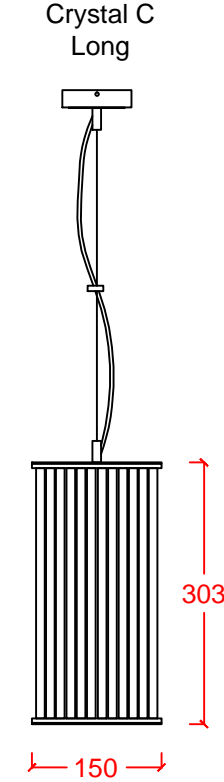

# CRYSTAL CEILING SHORT, LONG & 25

Dekoratif sarkıt Decorative ceiling luminaire

Metal gövde Metal body

Mat bronz bitiş Mat bronze finish

Kristal çubuk camlar Crystal glasses

Metal tavan bağlantı bazası Metal ceiling connection base

Ayarlanabilir çelik askı takımı Adjustable steel suspension

E27 duyu E27 lampholder

Halojen/Led ışık kaynağı Halogen/Led light source

seffaf  
kristal  
cam

füme  
kristal  
cam

bal rengi  
kristal  
cam

**DR-LIGHT**

ÜRÜN KODU PRODUCT CODE	AMPUL TİPİ LAMP TYPE	GÜÇ WATT	DUY LAMPHOLDER
CRYSTAL 80	Halogen	40W	E27
CRYSTAL 80	Led	4W	E27
CRYSTAL 100	Halogen	40W	E27
CRYSTAL 100	Led	4W	E27
CRYSTAL 120	Halogen	40W	E27
CRYSTAL 120	Led	4W	E27

IP20

2100 gr (Crystal C Short)  
2950 gr (Crystal C Long)  
3900 gr (Crystal C 25)