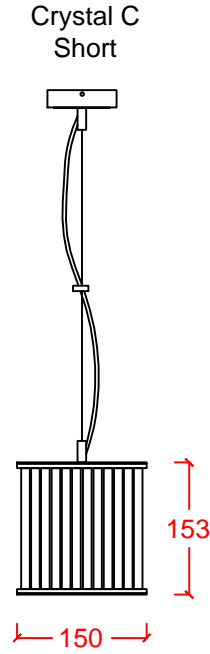

# CRYSTAL CEILING SHORT, LONG & 25

Dekoratif sarkıt Decorative ceiling luminaire

Metal gövde Metal body

Mat bronz bitiş Mat bronze finish

Kristal çubuk camlar Crystal glasses

Metal tavan bağlantı bazası Metal ceiling connection base

Ayarlanabilir çelik askı takımı Adjustable steel suspension

E27 duyu E27 lampholder

Halojen/Led ışık kaynağı Halogen/Led light source

seffaf  
kristal  
cam

füme  
kristal  
cam

bal rengi  
kristal  
cam

**DR-LIGHT**

IP20

2100 gr (Crystal C Short)  
2950 gr (Crystal C Long)  
3900 gr (Crystal C 25)