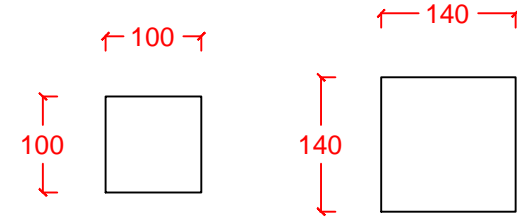

CUBE 10&15

beyaz

DR/LIGHT

Dekoratif aplik Decorative wall lamp
Vitray cam gövde Stained glass body
Metal duvar bağlantı bazası Metal wall connection base
G9 Duy G9 Lampholder
Halojen/Led ışık kaynağı Halogen/Led light source