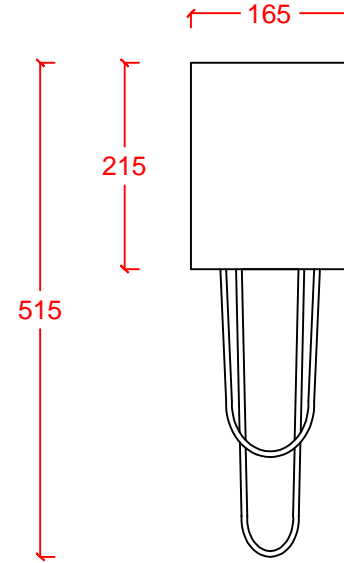

CURVA

mat
bronz

DR/LIGHT

Dekoratif aplik | Decorative wall lamp
Metal gövde | Metal body
Kumaş/PVC abajur | Fabric/PVC lampshade
E14 duyu | E14 lampholder
Led ışık kaynağı | Led light source

| ÜRÜN KODU PRODUCT CODE | AMPUL TİPİ LAMP TYPE | GÜÇ WATT | DUY LAMPHOLDER |
|---------------------------|-------------------------|-------------|-------------------|
| CURVA | Led | 6W | E14 |