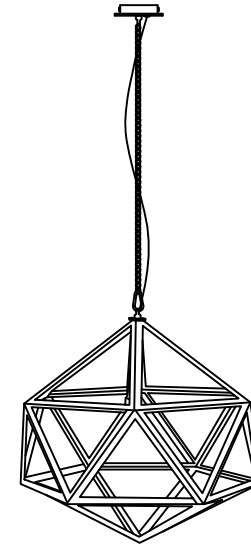

DIAMOND 30,40,50&60

mat
bronz

DR-LIGHT

Dekoratif sarkıt Decorative ceiling luminaire
Pirinç gövde Brass body
Pirinç tavan bağlantı bazası Brass ceiling connection base
Mat bronz bitiş Mat bronze finish
Ayarlanabilir zincir askı takımı Adjustable chain suspension
E27 duylar E27 lampholder
Halojen/Led ışık kaynağı Halogen/Led light source

300

400

500

600

ÜRÜN KODU PRODUCT CODE	AMPUL TİPİ LAMP TYPE	GÜÇ WATT	DUY LAMPHOLDER
DIAMOND 30	Halogen/Led	1xmax 40W/4W	E27
DIAMOND 40	Halogen/Led	1xmax 40W/4W	E27
DIAMOND 50	Halogen/Led	1xmax 40W/4W	E27
DIAMOND 60	Halogen/Led	1xmax 40W/4W	E27

IP20

KG

3000 gr (Diamond 30)
3800 gr (Diamond 40)
4900 gr (Diamond 50)
6100 gr (Diamond 60)