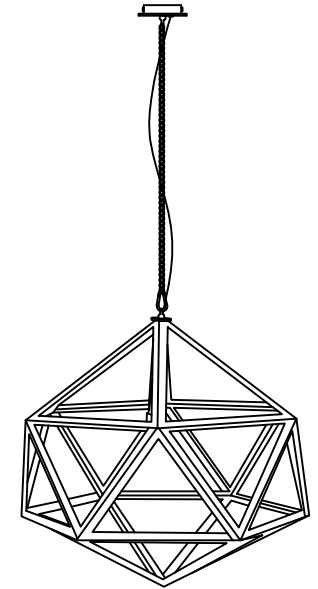

DIAMOND 30,40,50&60

mat
bronz

DR-LIGHT

Dekoratif sarkıt Decorative ceiling luminaire
Pirinç gövde Brass body
Pirinç tavan bağlantı bazası Brass ceiling connection base
Mat bronz bitiş Mat bronze finish
Ayarlanabilir zincir askı takımı Adjustable chain suspension
E27 duylar E27 lampholder
Halojen/Led ışık kaynağı Halogen/Led light source

300

400

500

600

ÜRÜN KODU PRODUCT CODE	AMPUL TİPİ LAMP TYPE	GÜÇ WATT	DUY LAMPHOLDER
DIAMOND 30	Halogen/Led	1xmax 40W/4W	E27
DIAMOND 40	Halogen/Led	1xmax 40W/4W	E27
DIAMOND 50	Halogen/Led	1xmax 40W/4W	E27
DIAMOND 60	Halogen/Led	1xmax 40W/4W	E27

IP20

KG

3000 gr (Diamond 30)
3800 gr (Diamond 40)
4900 gr (Diamond 50)
6100 gr (Diamond 60)