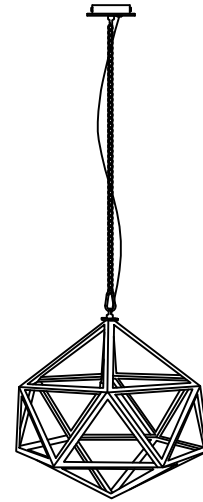

DIAMOND 30,40,50&60

mat
bronz

DR-LIGHT

Dekoratif sarkıt Decorative ceiling luminaire
Pirinç gövde Brass body
Pirinç tavan bağlantı bazası Brass ceiling connection base
Mat bronz bitiş Mat bronze finish
Ayarlanabilir zincir askı takımı Adjustable chain suspension
E27 duylar E27 lampholder
Halojen/Led ışık kaynağı Halogen/Led light source

300

400

500

600

ÜRÜN KODU PRODUCT CODE	AMPUL TİPİ LAMP TYPE	GÜÇ WATT	DUY LAMPHOLDER
DIAMOND 30	Halogen/Led	1xmax 40W/4W	E27
DIAMOND 40	Halogen/Led	1xmax 40W/4W	E27
DIAMOND 50	Halogen/Led	1xmax 40W/4W	E27
DIAMOND 60	Halogen/Led	1xmax 40W/4W	E27

IP20

KG

3000 gr (Diamond 30)
3800 gr (Diamond 40)
4900 gr (Diamond 50)
6100 gr (Diamond 60)