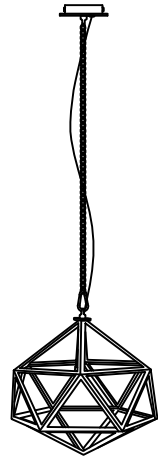

DIAMOND 30,40,50&60

mat
bronz

DR-LIGHT

Dekoratif sarkıt Decorative ceiling luminaire
Pirinç gövde Brass body
Pirinç tavan bağlantı bazası Brass ceiling connection base
Mat bronz bitiş Mat bronze finish
Ayarlanabilir zincir askı takımı Adjustable chain suspension
E27 duylar E27 lampholder
Halojen/Led ışık kaynağı Halogen/Led light source

300

400

500

600

ÜRÜN KODU PRODUCT CODE	AMPUL TİPİ LAMP TYPE	GÜÇ WATT	DUY LAMPHOLDER
DIAMOND 30	Halogen/Led	1xmax 40W/4W	E27
DIAMOND 40	Halogen/Led	1xmax 40W/4W	E27
DIAMOND 50	Halogen/Led	1xmax 40W/4W	E27
DIAMOND 60	Halogen/Led	1xmax 40W/4W	E27

IP20

KG

3000 gr (Diamond 30)
3800 gr (Diamond 40)
4900 gr (Diamond 50)
6100 gr (Diamond 60)