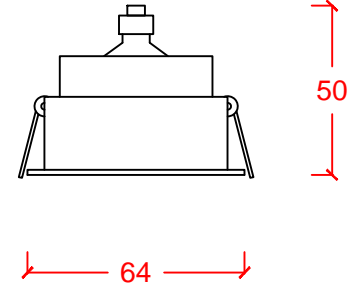

DIA MINI

DR-LIGHT

Sıvaaltı tavan armatürü Recessed ceiling luminaire
Alüminyum boyalı gövde Aluminum painted body
Alüminyum halka Aluminum ring
Mat bronz boya Mat bronze paint
Farklı renk seçenekleri Different colors available
Led ışık kaynağı Led light source