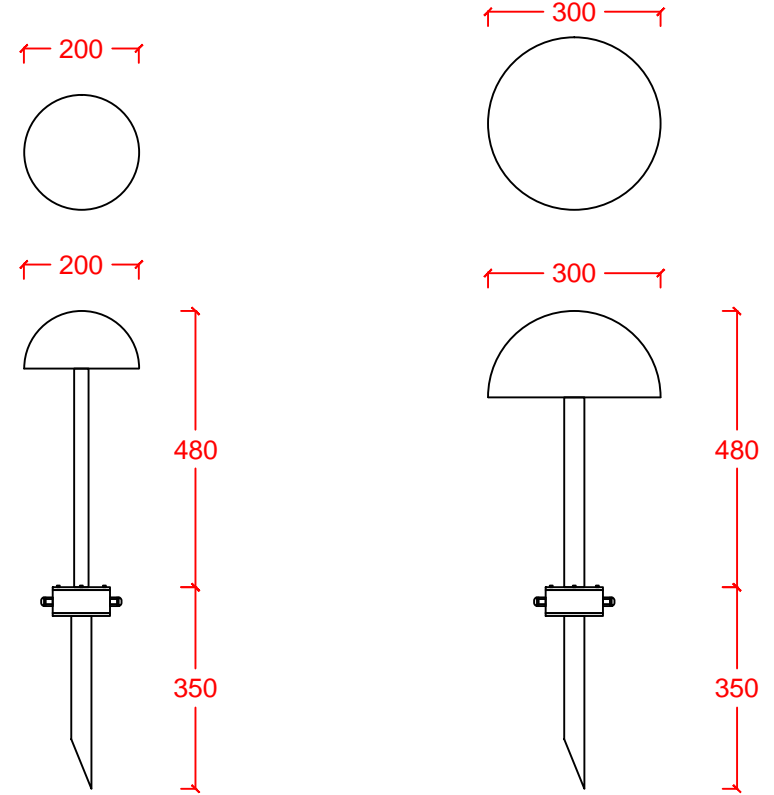

MUSHROOM 20&30

DR-LIGHT

Bahçe armatürü Garden luminaire

Alüminyum gövde ve buat Aluminum body and junction box

Pleksi difüzör Plexiglass diffuser

Ankraj/çim saplama elemanı Anchor/grass studding device

Farklı renk seçenekleri Different colors available

Led ışık kaynağı Led light source

MUSHROOM 20

MUSHROOM 30

ÜRÜN KODU PRODUCT CODE	AMPUL TİPİ LAMP TYPE	GÜÇ WATT
MUSHROOM 20	Led	4x1W
MUSHROOM 30	Led	4x1W

IP65

1750 gr (Mushroom 20)
2500 gr (Mushroom 30)